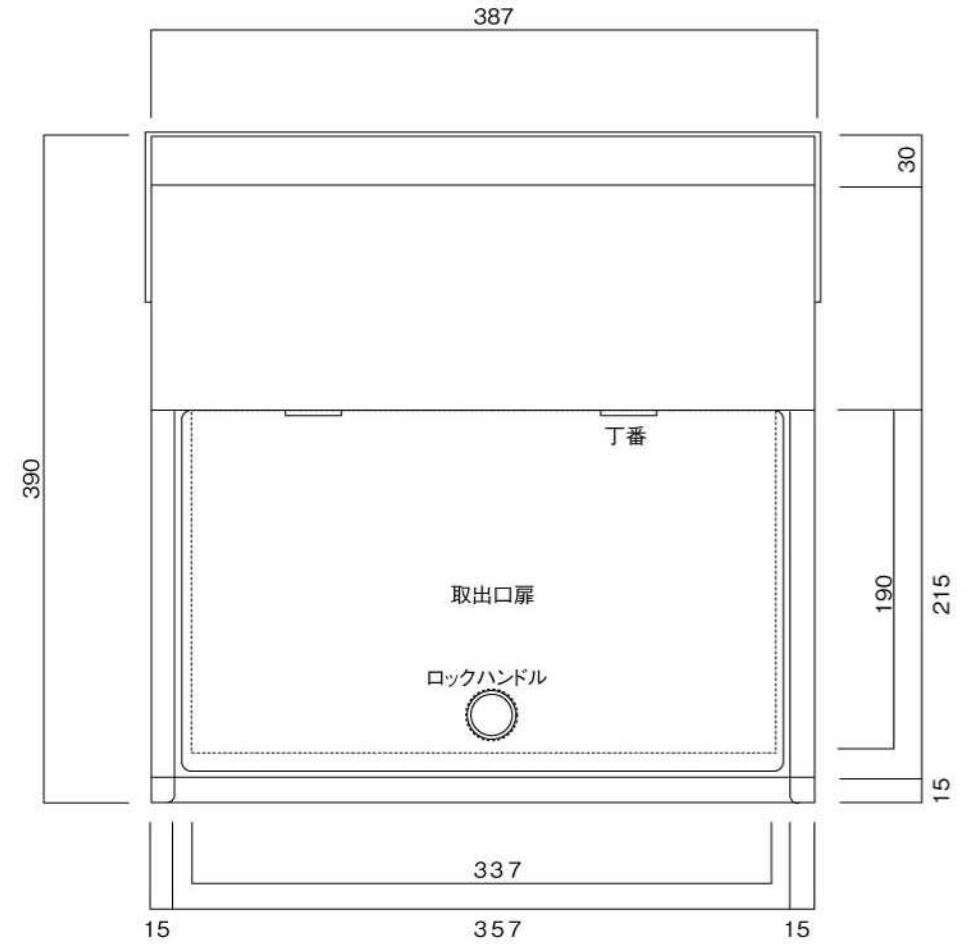

ポストボックス

T53-2B15_1

埋め込み式

09.04

正面図

裏面図

ポストボックス

T53-2B15_2

埋め込み式

09.04

側面図

縦断面図

ポストボックス

T53-2B15_3

埋め込み式

09.04

平面図

底面図