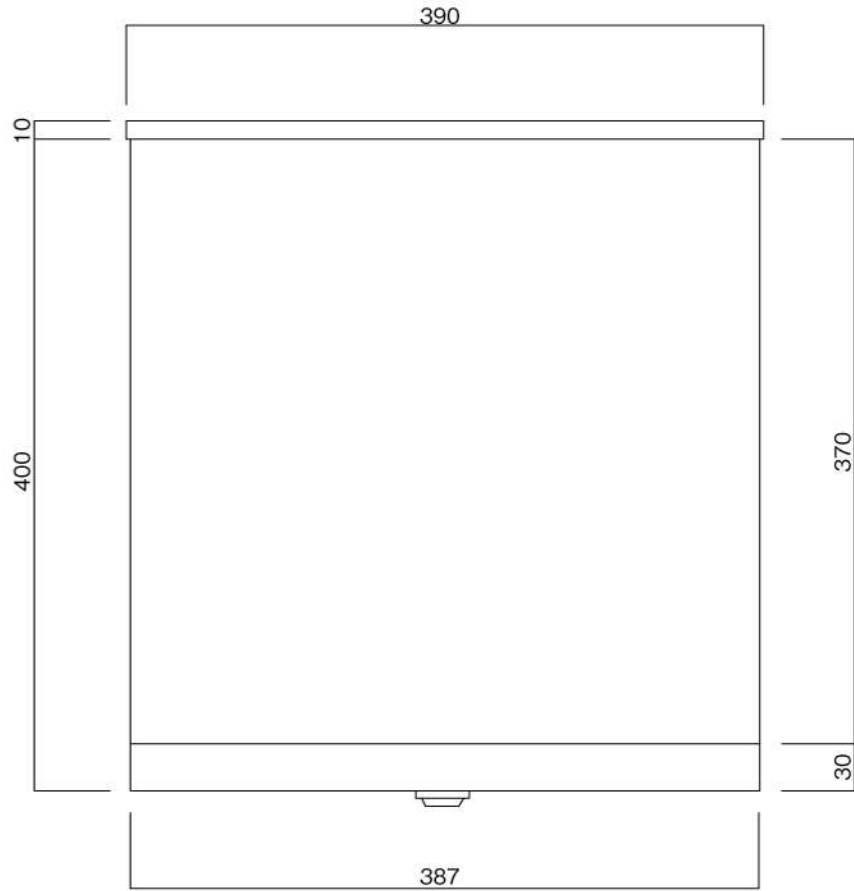

ポストボックス

T54-2B15D

埋め込み式

09.04

正面図

裏面図

ポストボックス

T54-2B15D

埋め込み式

09.04

側面図

縦断面図

ポストボックス

T54-2B15D

埋め込み式

09.04

平面図

底面図