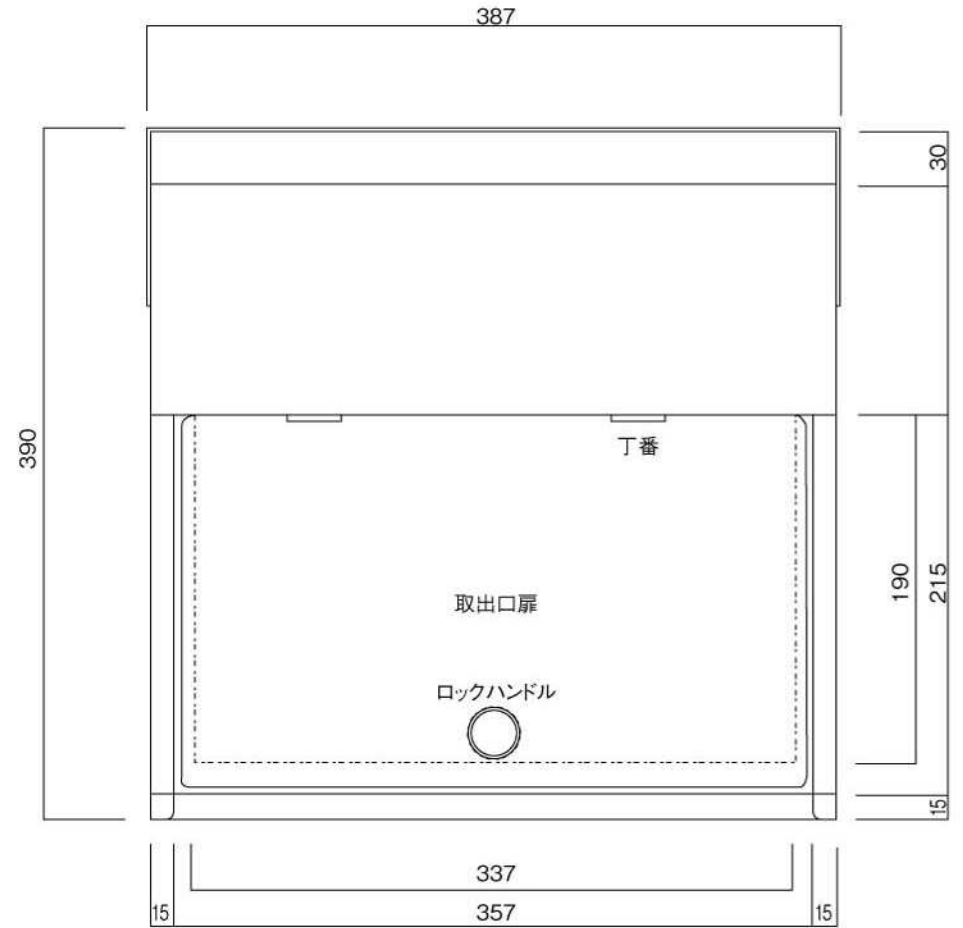

ポストボックス

T54-2B15D

埋め込み式

09.04

正面図

裏面図

ポストボックス

T54-2B15D

埋め込み式

09.04

側面図

縦断面図

ポストボックス

T54-2B15D

埋め込み式

09.04

平面図

底面図