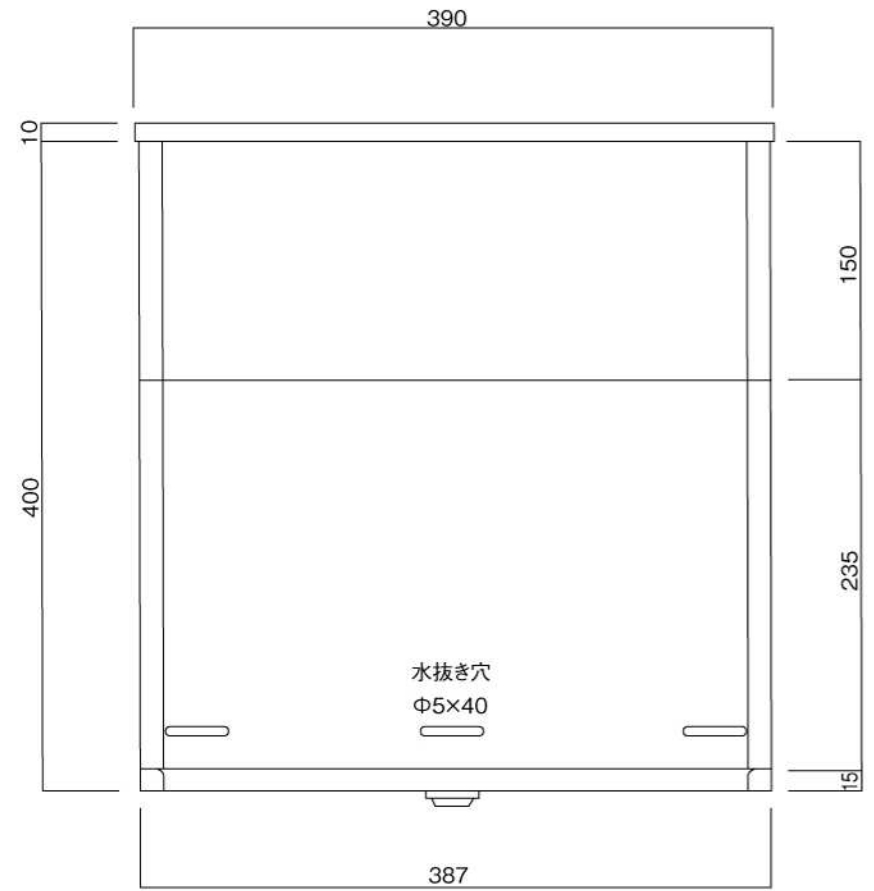

ポストボックス

T54-2B15D

埋め込み式

09.04

正面図

裏面図

ポストボックス

T54-2B15D

埋め込み式

09.04

側面図

縦断面図

ポストボックス

T54-2B15D

埋め込み式

09.04

平面図

底面図