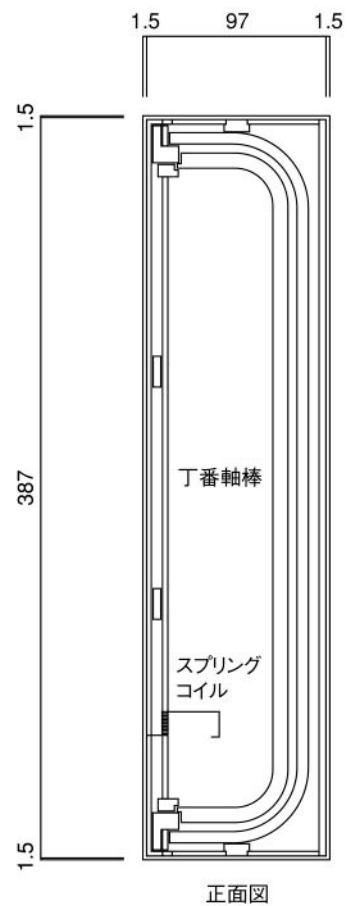

ポストボックス

T54K

口金具

09.04

平面図

底面図