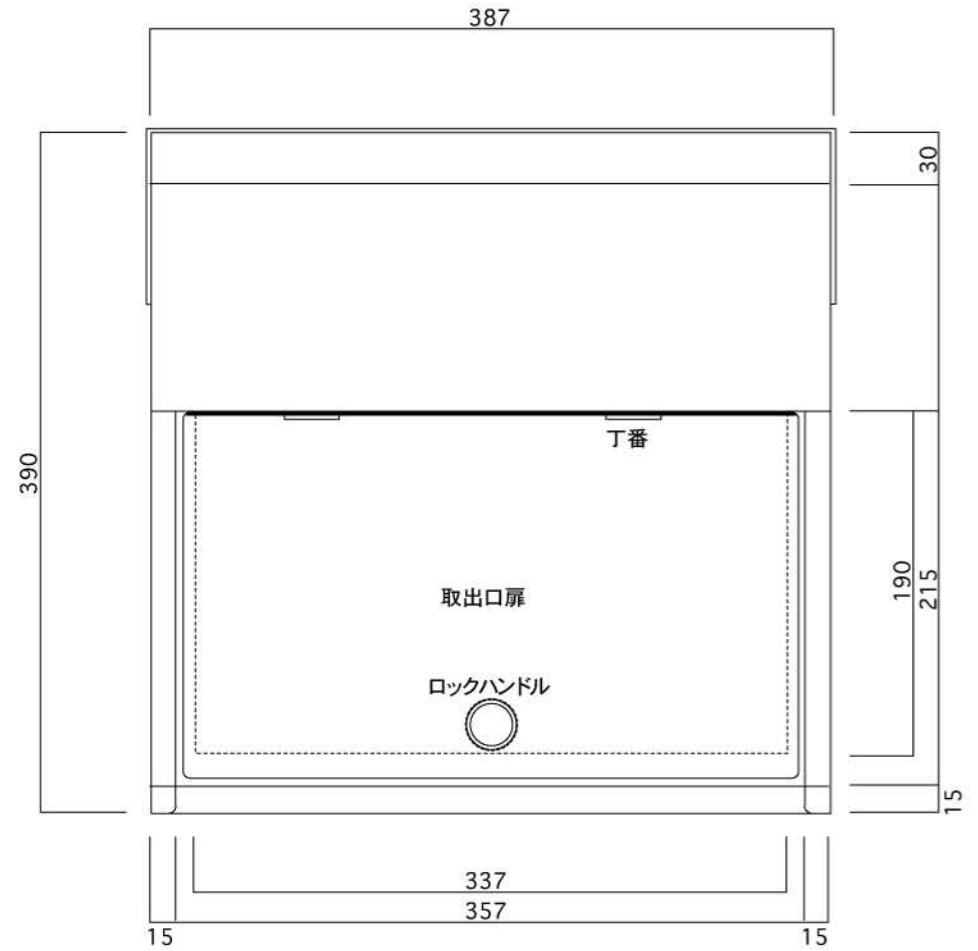

ポストボックス

T55-2B3_1

埋め込み式

09.04

正面図

裏面図

側面図

縦断面図

平面図

底面図