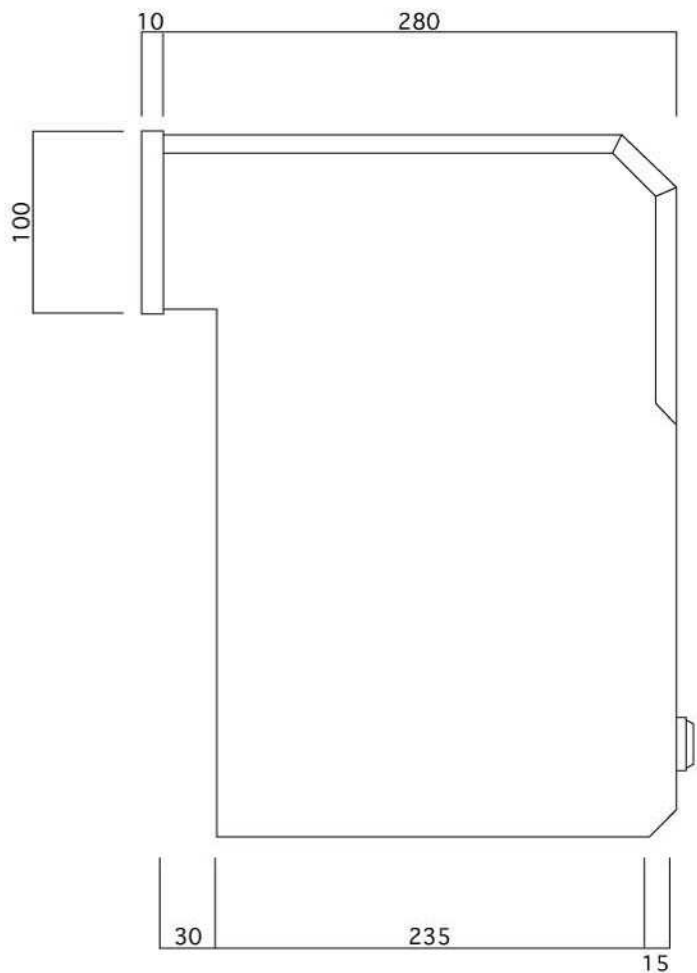

ポストボックス

T55-2B3_1

埋め込み式

09.04

正面図

裏面図

側面図

縦断面図

平面図

底面図