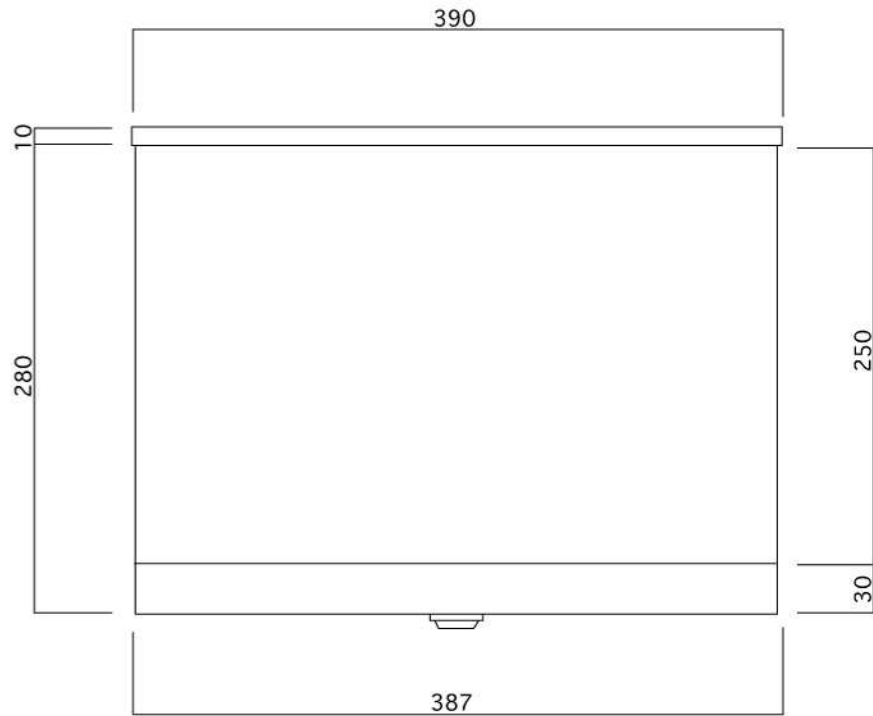

ポストボックス

T55-2B3_1

埋め込み式

09.04

正面図

裏面図

側面図

縦断面図

平面図

底面図