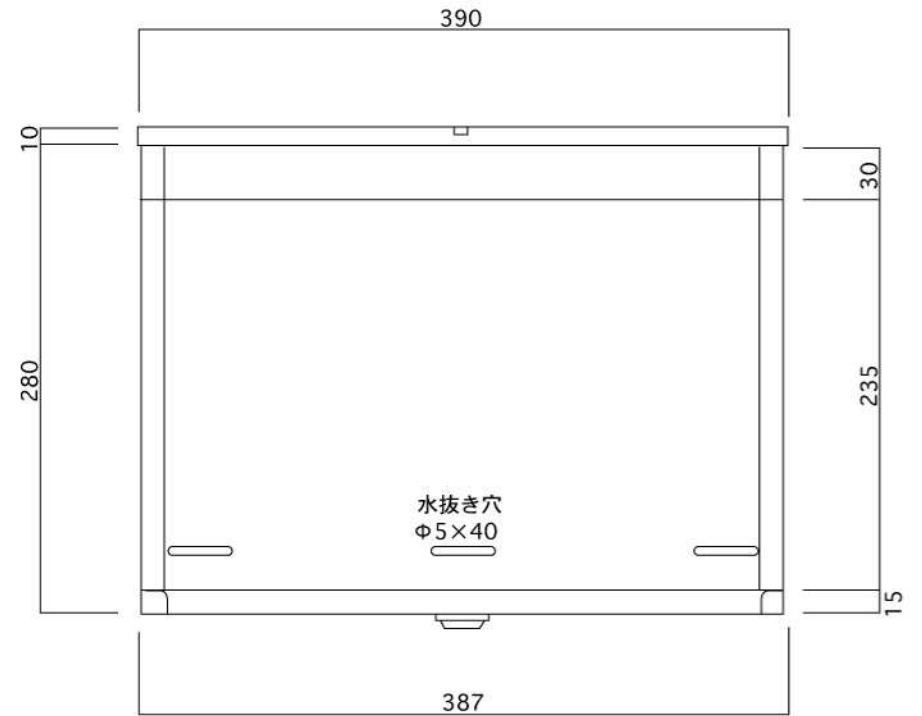

ポストボックス

T55-2B3_1

埋め込み式

09.04

正面図

裏面図

側面図

縦断面図

平面図

底面図