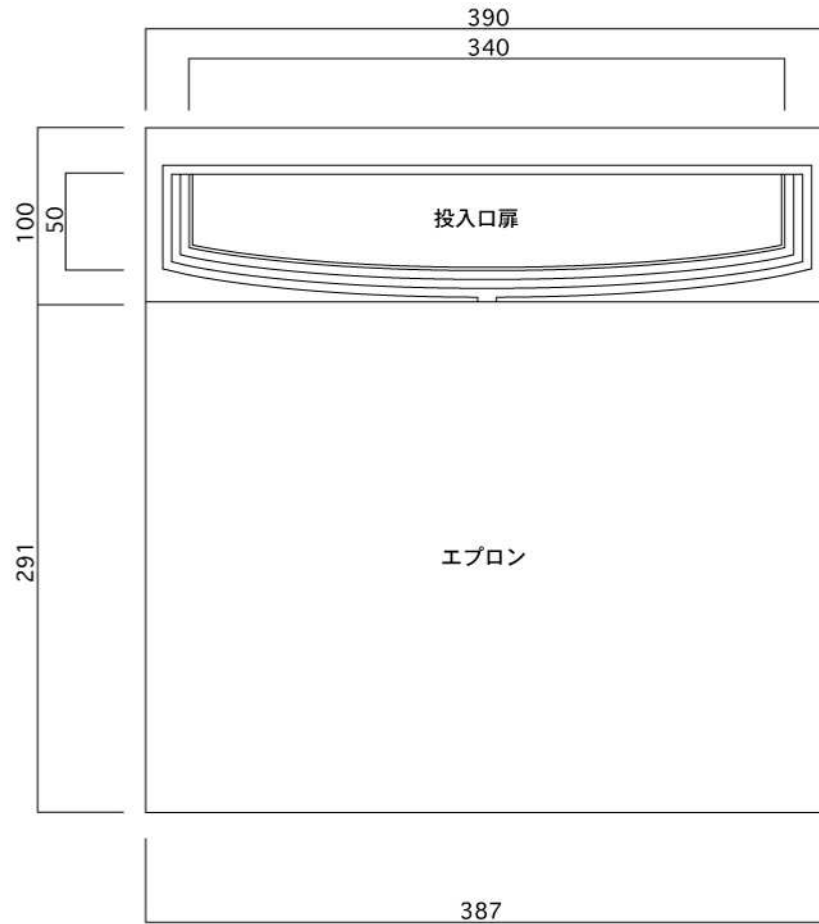

ポストボックス

T55-2B3_1

埋め込み式

09.04

正面図

裏面図

側面図

縦断面図

平面図

底面図