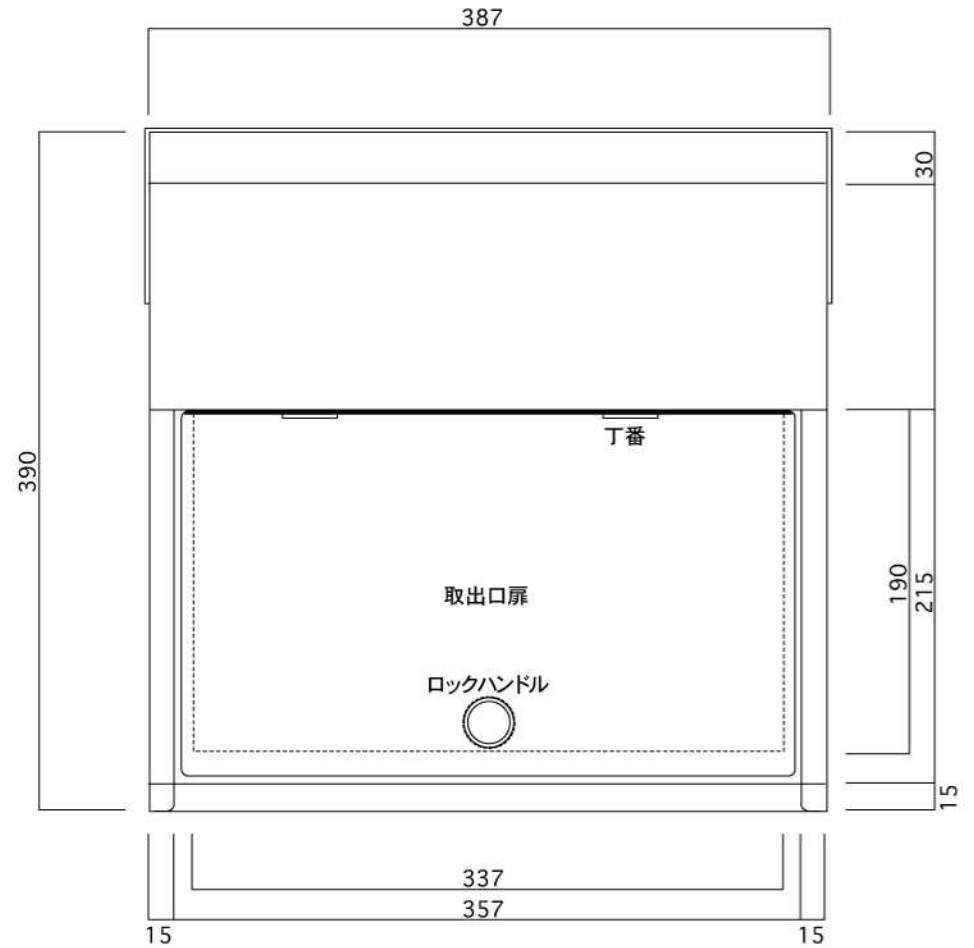

ポストボックス

T56-2B3\_1

埋め込み式

09.04

平面図

裏面図

ポストボックス

T56-2B3\_2

埋め込み式

09.04

側面図

縦断面図

ポストボックス

T56-2B3\_3

埋め込み式

09.04

平面図

底面図