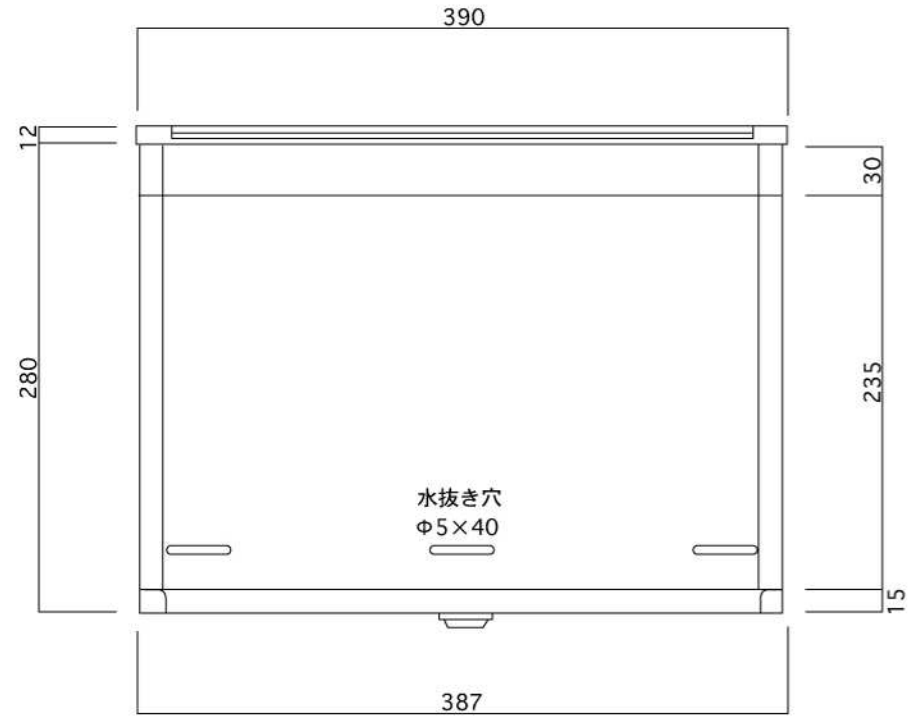

埋め込み式

09.04

側面図

縦断面図

ポストボックス

T56-2B3\_3

埋め込み式

09.04

平面図

底面図