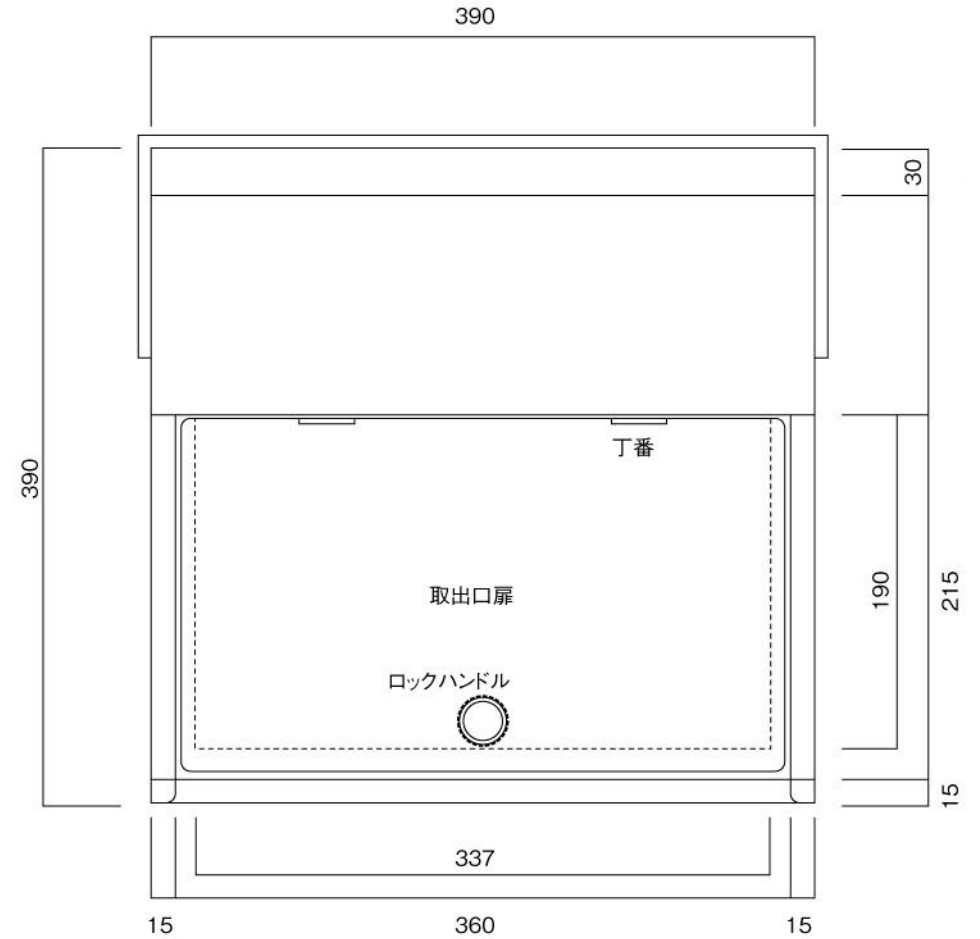

ポストボックス

T61-2B12

埋め込み式

09.04

正面図

裏面図

ポストボックス

T61-2B12

埋め込み式

09.04

側面図

縦断面図

ポストボックス

T61-2B12

埋め込み式

09.04

平面図

底面図