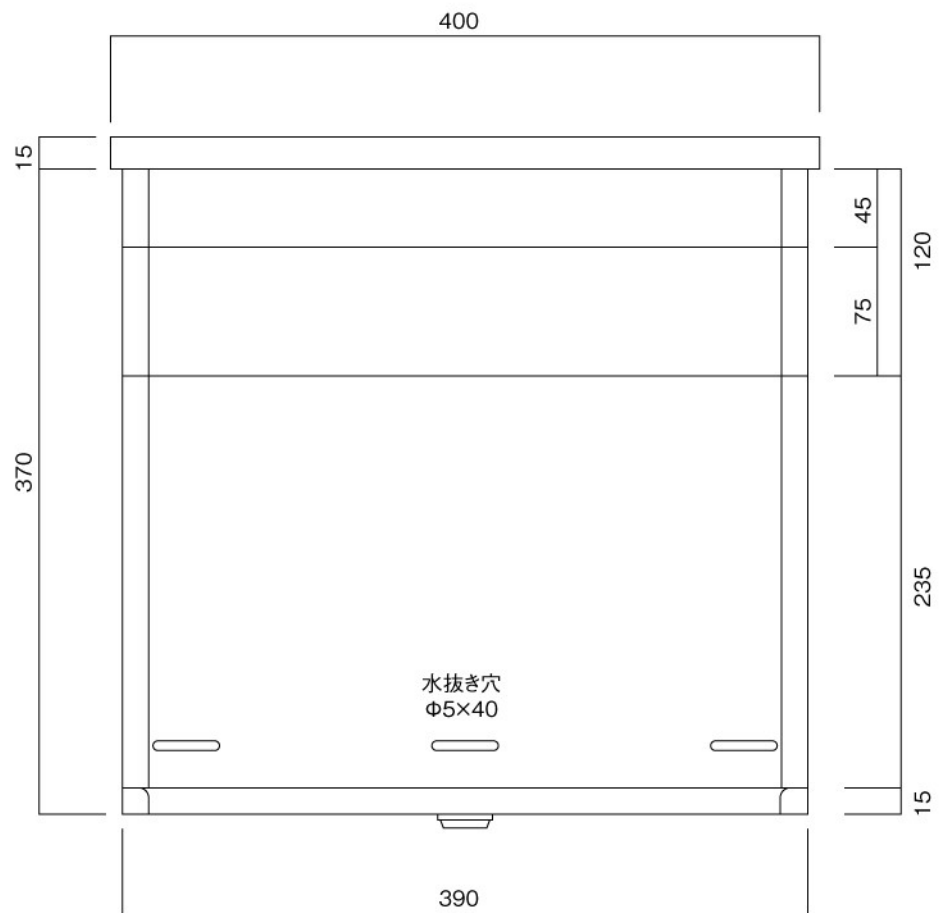

埋め込み式

09.04

側面図

縦断面図

ポストボックス

T61-2B12

埋め込み式

09.04

平面図

底面図