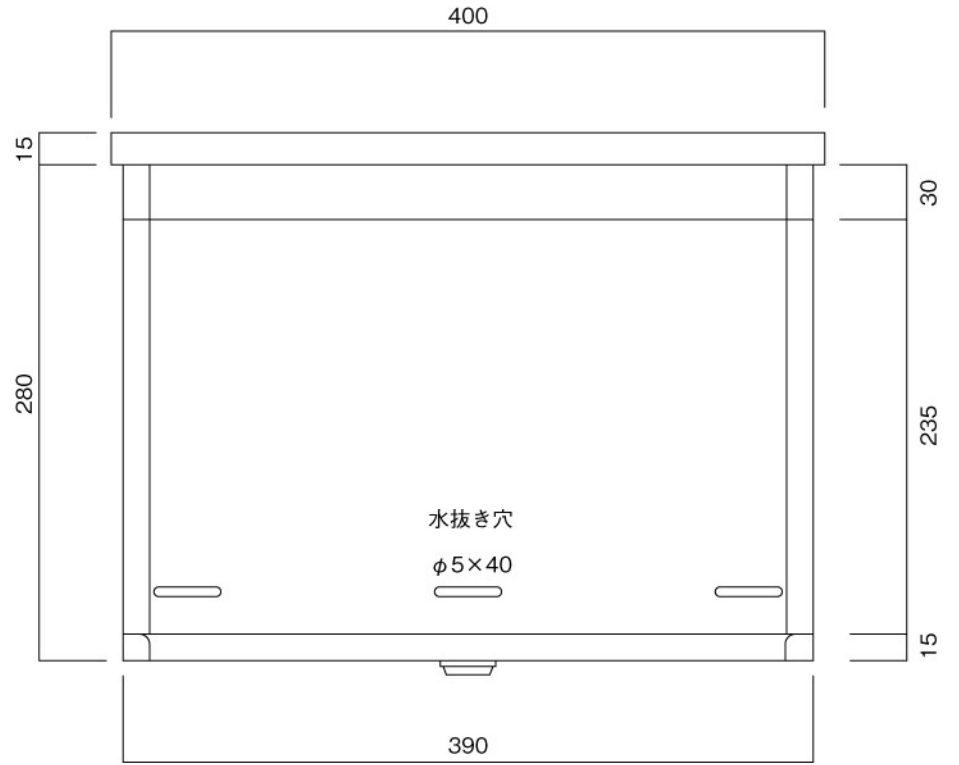

側面図

縦断面図

ポストボックス

T61-3B3

埋め込み式

09.04

平面図

底面図