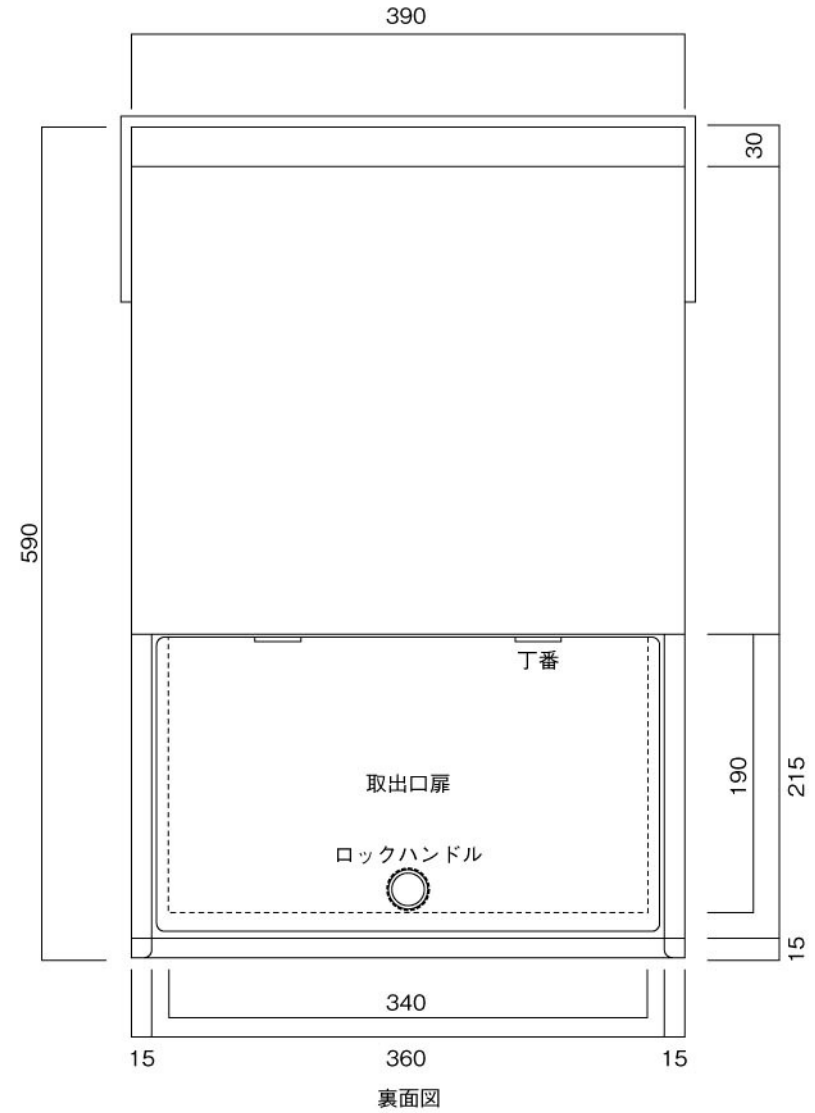

ポストボックス

T61-3B3

埋め込み式

09.04

ポストボックス

T61-3B3

埋め込み式

09.04

側面図

縦断面図

ポストボックス

T61-3B3

埋め込み式

09.04

平面図

底面図