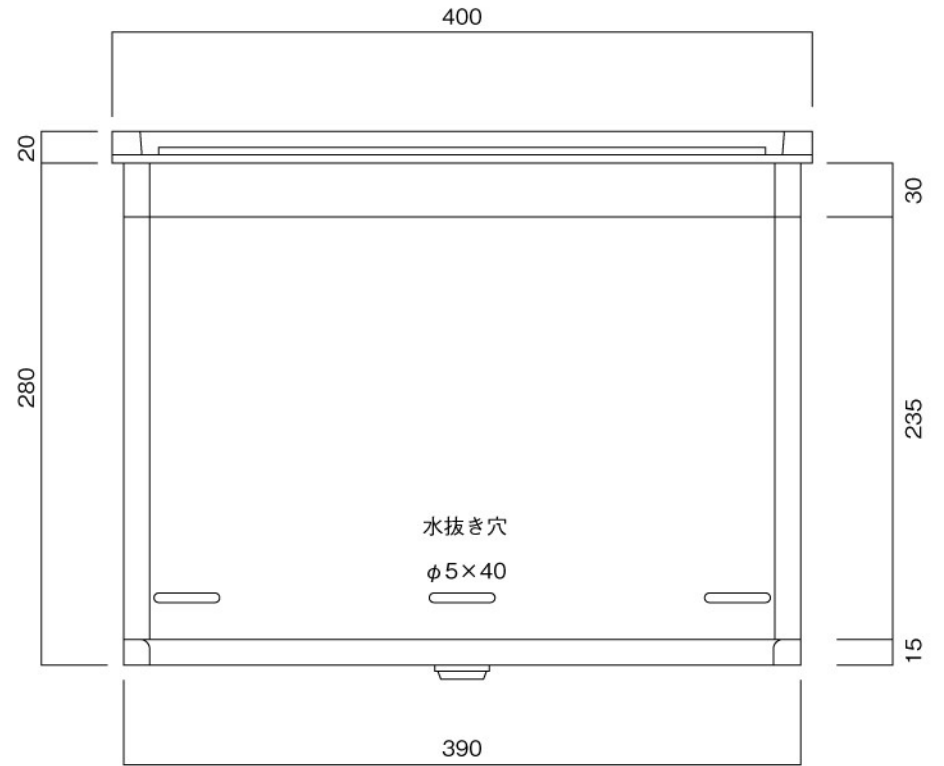

埋め込み式

09.04

側面図

縦断面図

ポストボックス

T62-2B3\_3

埋め込み式

09.04

平面図

底面図