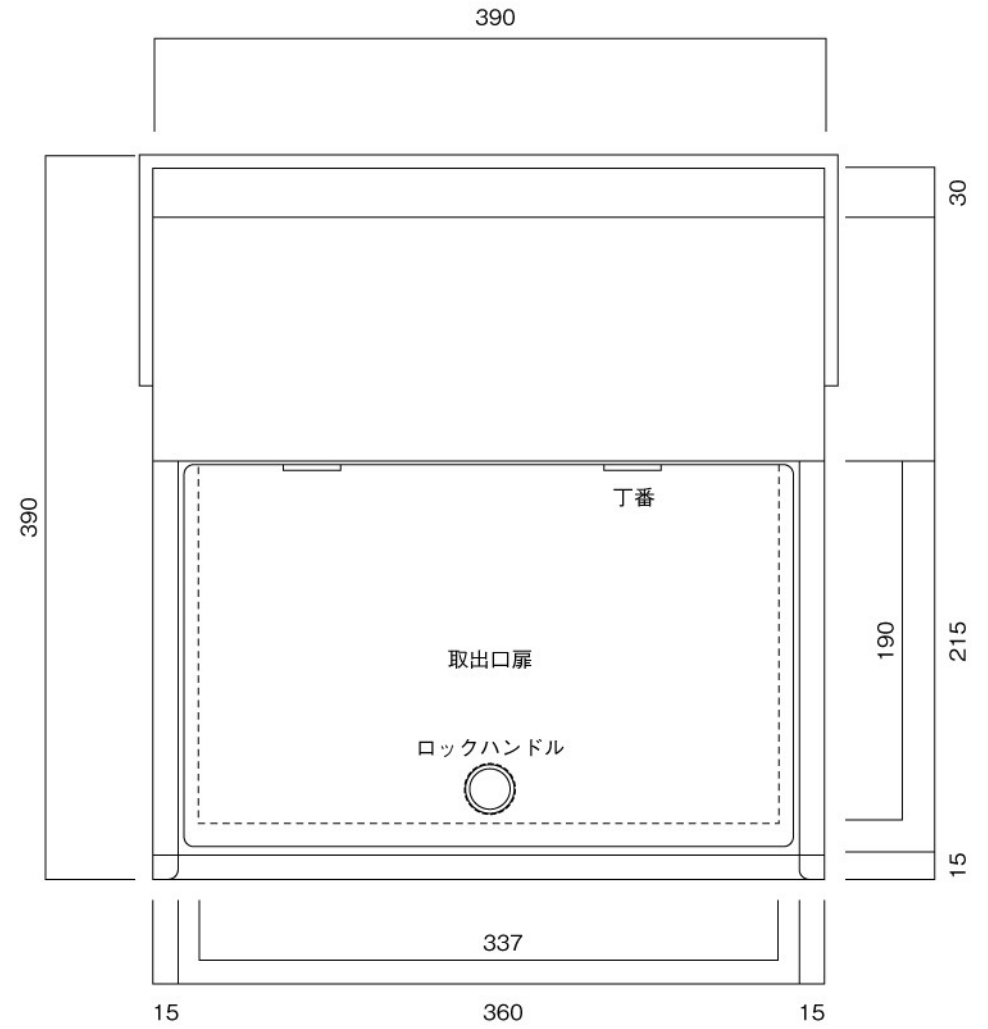

ポストボックス

T62-2B3\_1

埋め込み式

09.04

正面図

裏面図

ポストボックス

T62-2B3\_2

埋め込み式

09.04

側面図

縦断面図

ポストボックス

T62-2B3\_3

埋め込み式

09.04

平面図

底面図