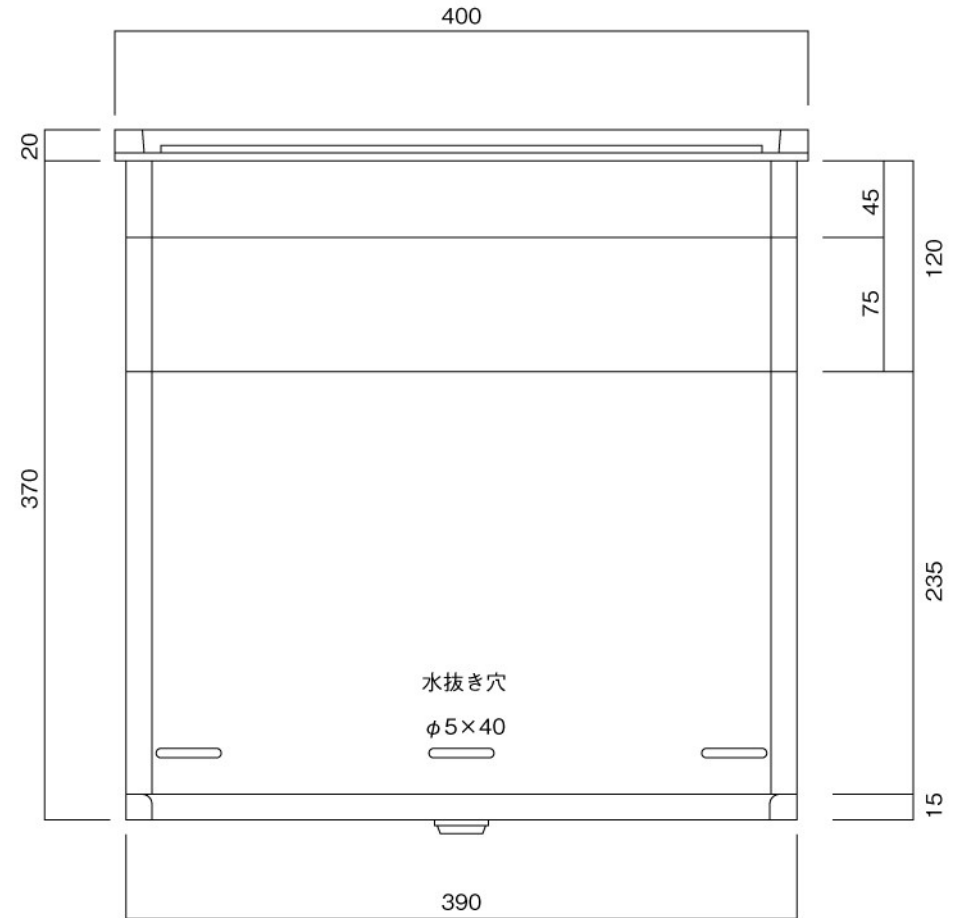

埋め込み式

09.04

側面図

縦断面図

ポストボックス

T62-3B12_3

埋め込み式

09.04

平面図

底面図