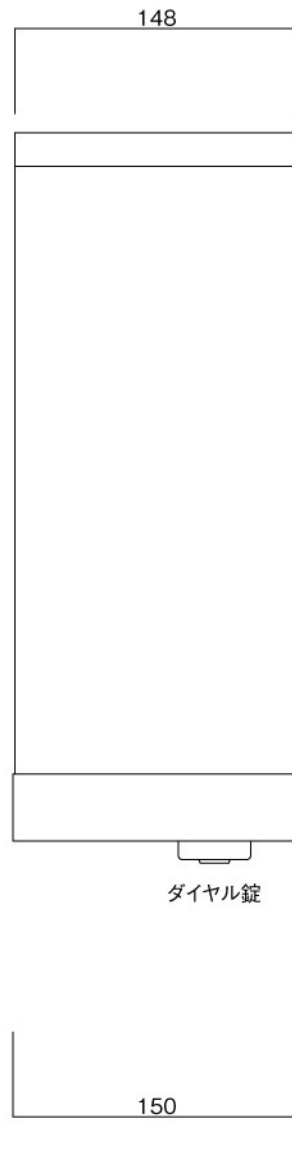

ポストボックス

TN10L_1

埋め込み式

09.04

正面図

平面図

底面図

横断面図

ポストボックス

TN10L_2

埋め込み式

09.04

縦断面図