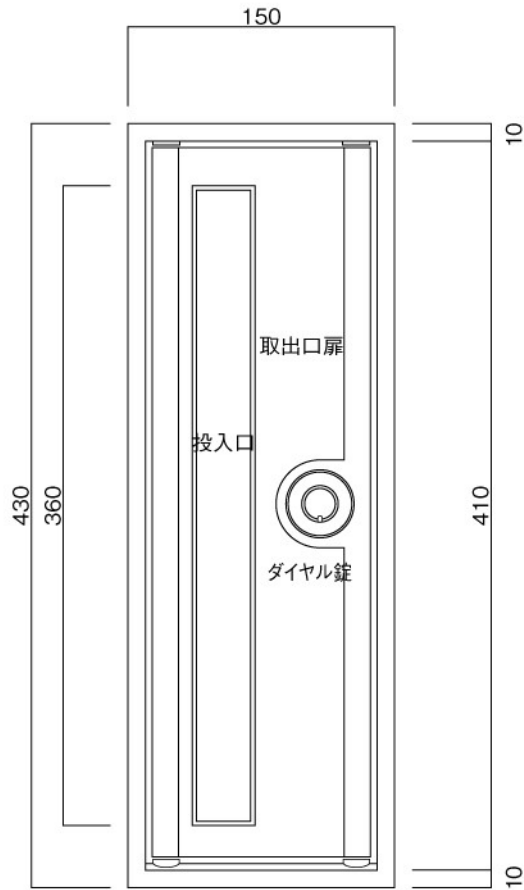

ポストボックス

TN11L_1

埋め込み式

09.04

正面図

ダイヤル錠

平面図

ダイヤル錠

底面図

横断面図

ポストボックス

TN11L_2

埋め込み式

09.04

縦断面図