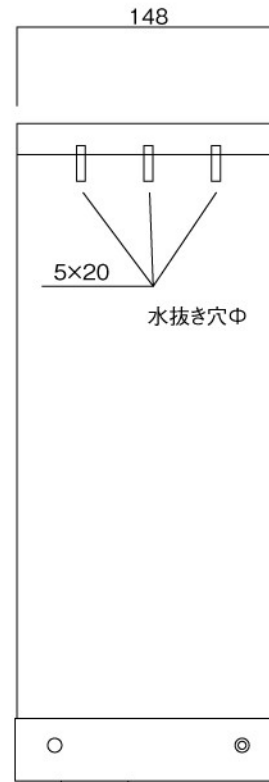

ポストボックス

TN11L_1

埋め込み式

09.04

正面図

ダイヤル錠

平面図

ダイヤル錠

底面図

横断面図

ポストボックス

TN11L_2

埋め込み式

09.04

縦断面図