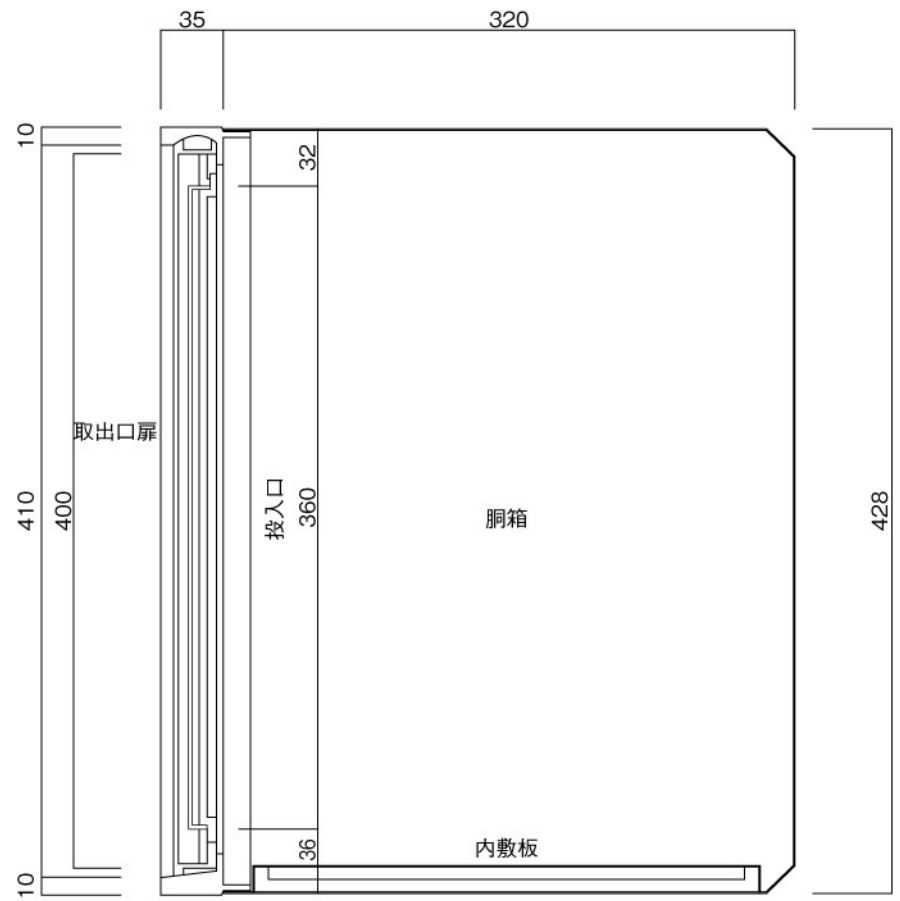

ポストボックス

TN11L_1

埋め込み式

09.04

正面図

ダイヤル錠

平面図

ダイヤル錠

底面図

横断面図

ポストボックス

TN11L_2

埋め込み式

09.04

縦断面図