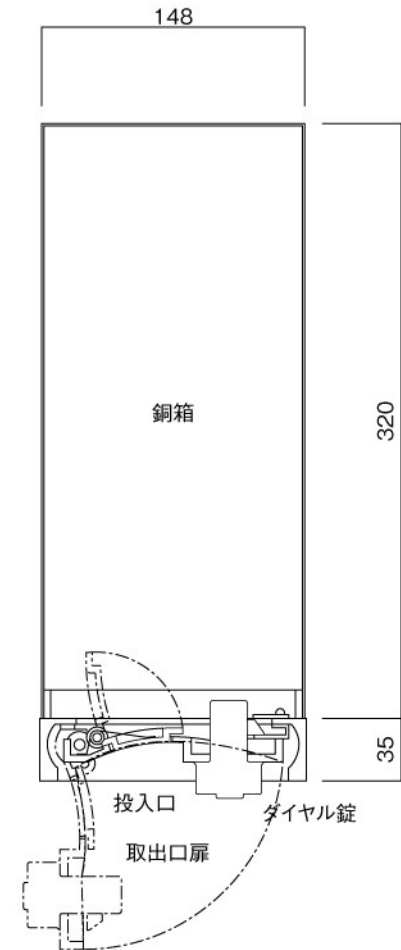

ポストボックス

TN11L_1

埋め込み式

09.04

正面図

ダイヤル錠

平面図

ダイヤル錠

底面図

横断面図

ポストボックス

TN11L_2

埋め込み式

09.04

縦断面図