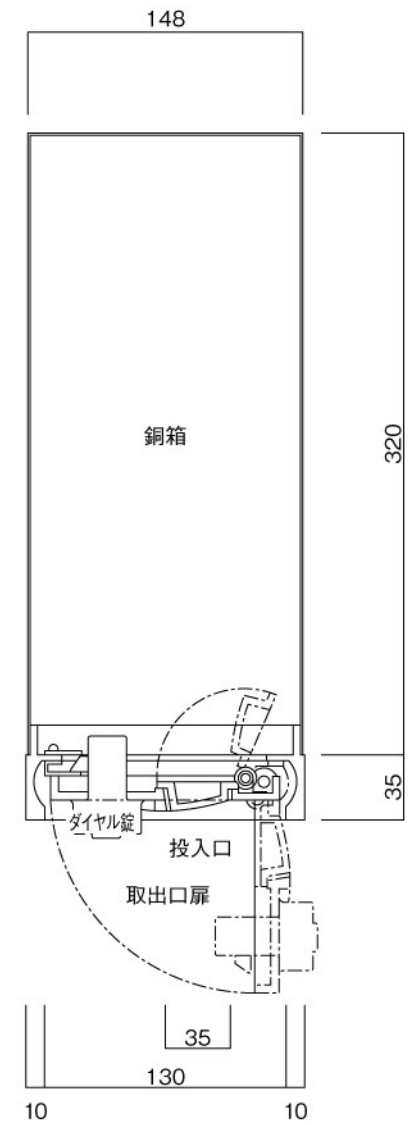

ポストボックス

TN12R_1

埋め込み式

09.04

正面図

平面図

底面図

横断面図

ポストボックス

TN12R_2

埋め込み式

09.04

縦断面図