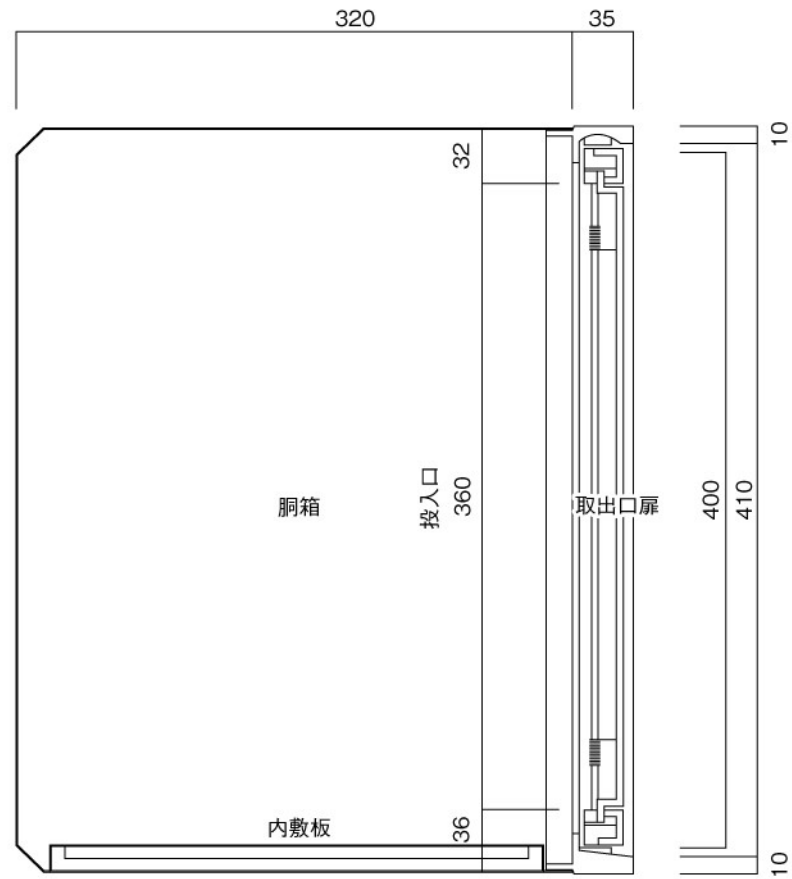

ポストボックス

TN12R_1

埋め込み式

09.04

正面図

平面図

底面図

横断面図

ポストボックス

TN12R_2

埋め込み式

09.04

縦断面図