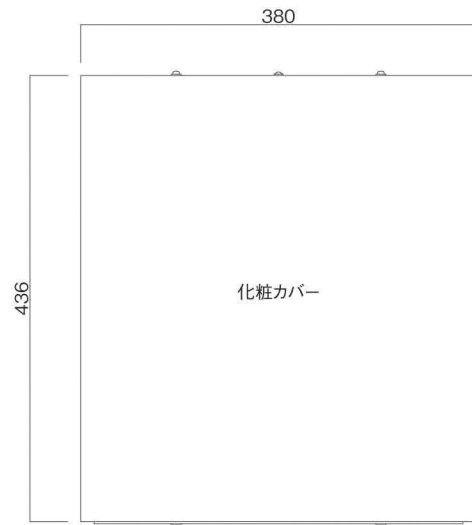

ポストボックス

TN20-10L

ブラケットタイプ
(コンボスタンド兼用)

10.01

株式会社 タマヤ

正面図

裏面図

平面図

底面図

左側面図

縦断面図

縦断面図

横断面図