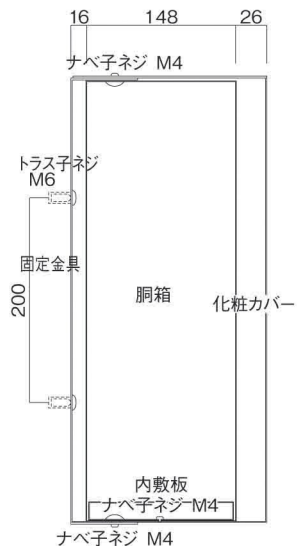

ポストボックス

TN20-10L

ブラケットタイプ
(コンボスタンド兼用)

10.01

株式会社 タマヤ

正面図

裏面図

平面図

底面図

左側面図

縦断面図

縦断面図

横断面図