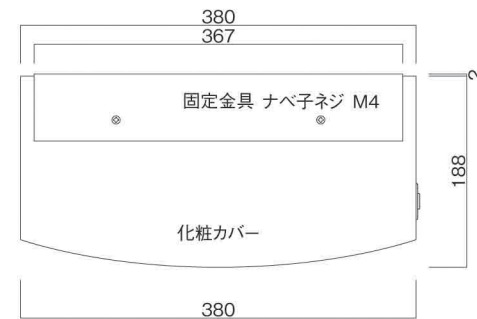

ポストボックス

TN20-10L

ブラケットタイプ
(コンボスタンド兼用)

10.01

株式会社 タマヤ

正面図

裏面図

平面図

底面図

左側面図

縦断面図

縦断面図

横断面図