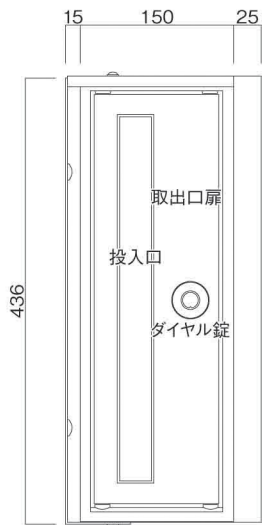

ポストボックス

TN20-10L

ブラケットタイプ
(コンボスタンド兼用)

10.01

株式会社 タマヤ

正面図

裏面図

平面図

底面図

左側面図

縦断面図

縦断面図

横断面図