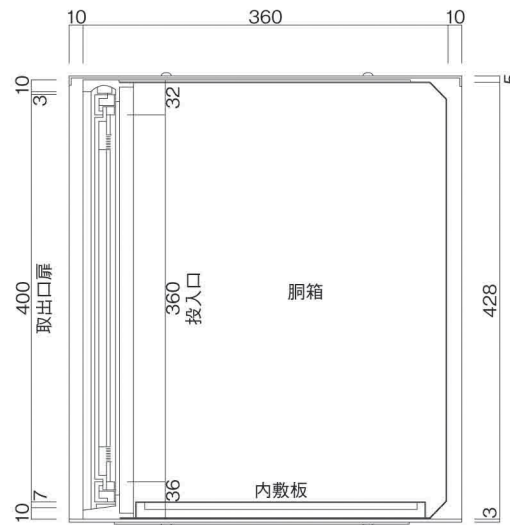

ポストボックス

TN20-10L

ブラケットタイプ
(コンボスタンド兼用)

10.01

株式会社 タマヤ

正面図

裏面図

平面図

底面図

左側面図

縦断面図

縦断面図

横断面図