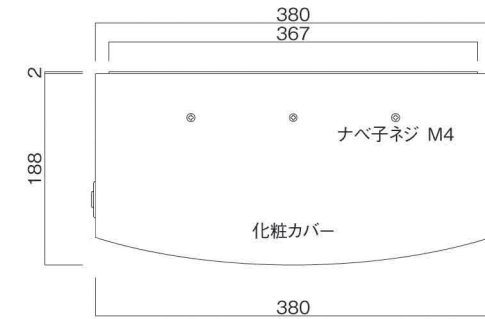

ポストボックス

TN20-10L

ブラケットタイプ
(コンボスタンド兼用)

10.01

株式会社 タマヤ

正面図

裏面図

平面図

底面図

左側面図

縦断面図

縦断面図

横断面図