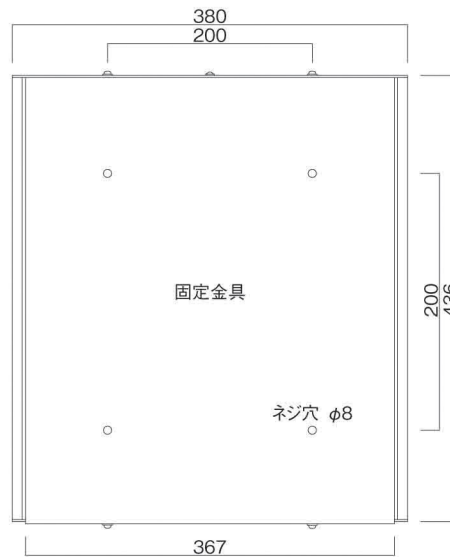

ポストボックス

TN20-10L

ブラケットタイプ
(コンボスタンド兼用)

10.01

株式会社 タマヤ

正面図

裏面図

平面図

底面図

左側面図

縦断面図

縦断面図

横断面図