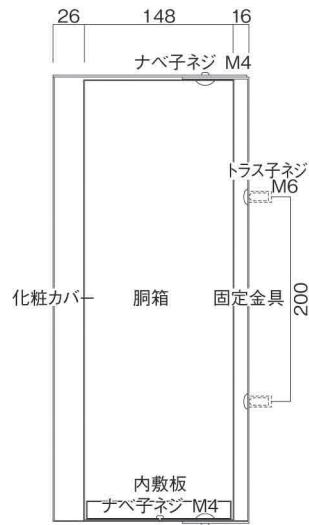

ポストボックス

TN20-12R

ブラケットタイプ
(コンボスタンド兼用)

10.03

株式会社 タマヤ

正面図

裏面図

平面図

底面図

右側面図

縦断面図

縦断面図

横断面図