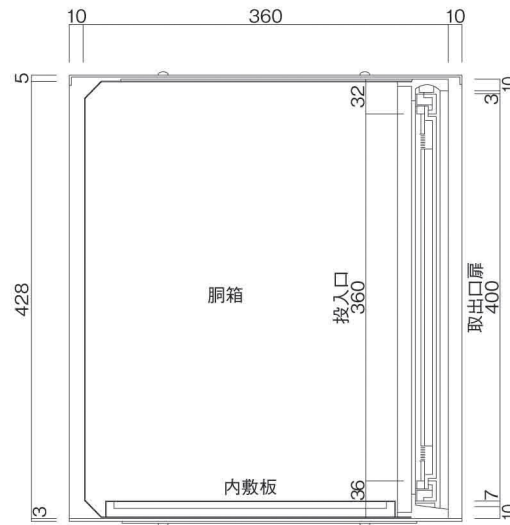

ポストボックス

TN20-12R

ブラケットタイプ
(コンボスタンド兼用)

10.03

株式会社 タマヤ

正面図

裏面図

平面図

底面図

右側面図

縦断面図

縦断面図

横断面図