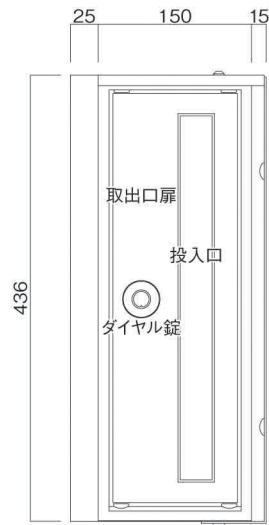

ポストボックス

TN20-12R

ブラケットタイプ
(コンボスタンド兼用)

10.03

株式会社 タマヤ

正面図

裏面図

平面図

底面図

右側面図

縦断面図

縦断面図

横断面図