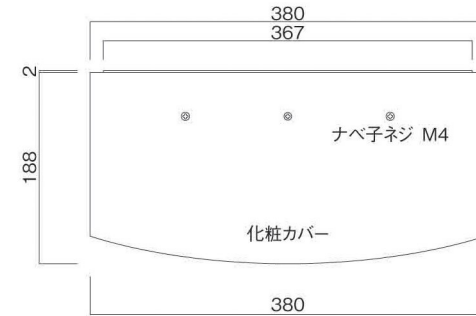

ポストボックス

TN20-12R

ブラケットタイプ
(コンボスタンド兼用)

10.03

株式会社 タマヤ

正面図

裏面図

平面図

底面図

右側面図

縦断面図

縦断面図

横断面図