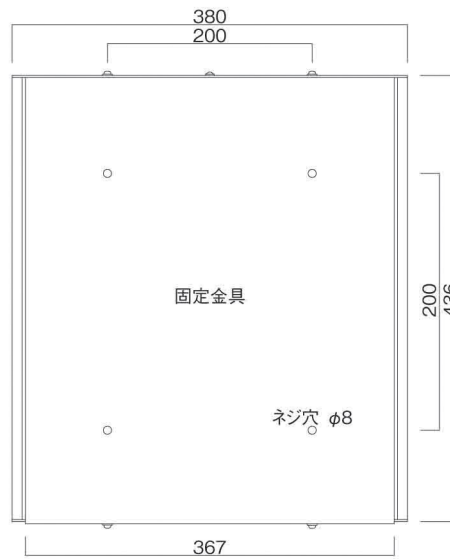

ポストボックス

TN20-12R

ブラケットタイプ
(コンボスタンド兼用)

10.03

株式会社 タマヤ

正面図

裏面図

平面図

底面図

右側面図

縦断面図

縦断面図

横断面図