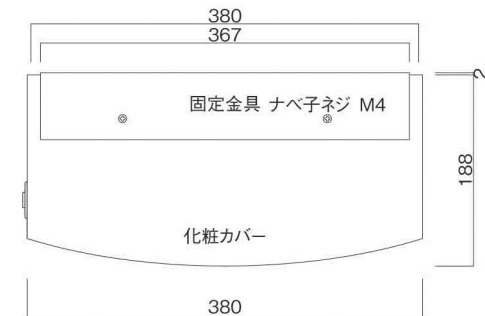

ポストボックス

TN20-12R

ブラケットタイプ
(コンボスタンド兼用)

10.03

株式会社 タマヤ

正面図

裏面図

平面図

底面図

右側面図

縦断面図

縦断面図

横断面図