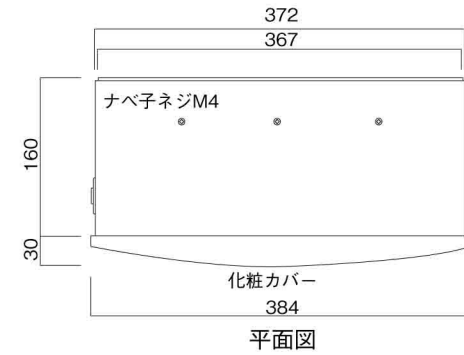

ポストボックス

TN23-11L

ブラケットタイプ
(コンボスタンド兼用)

10.03

株式会社 タマヤ

正面図

裏面図

平面図

底面図

左側面図

縦断面図

縦断面図

横断面図