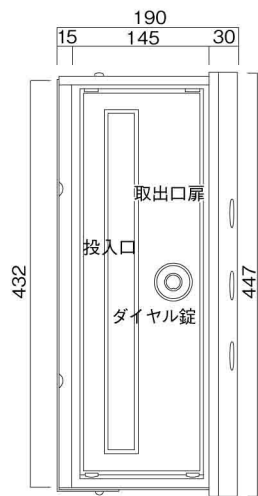

ポストボックス

TN23-11L

ブラケットタイプ
(コンボスタンド兼用)

10.03

株式会社 タマヤ

正面図

裏面図

平面図

底面図

左側面図

縦断面図

縦断面図

横断面図