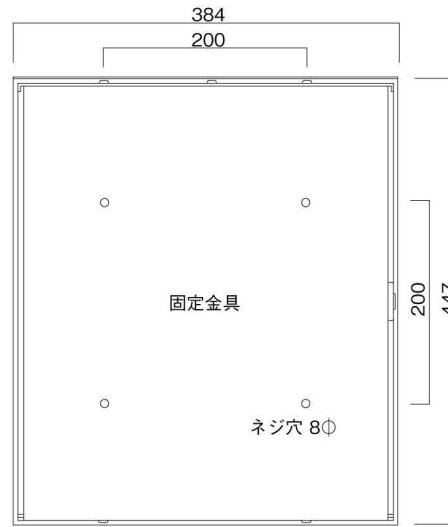

ポストボックス

TN23-11L

ブラケットタイプ
(コンボスタンド兼用)

10.03

株式会社 タマヤ

正面図

裏面図

平面図

底面図

左側面図

縦断面図

縦断面図

横断面図