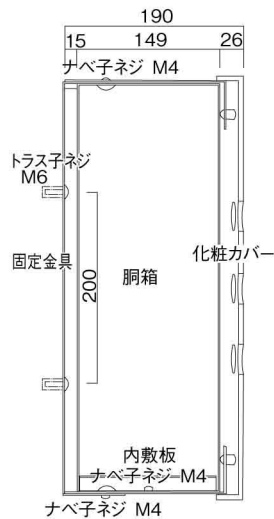

ポストボックス

TN23-11L

ブラケットタイプ
(コンボスタンド兼用)

10.03

株式会社 タマヤ

正面図

裏面図

平面図

底面図

左側面図

縦断面図

縦断面図

横断面図