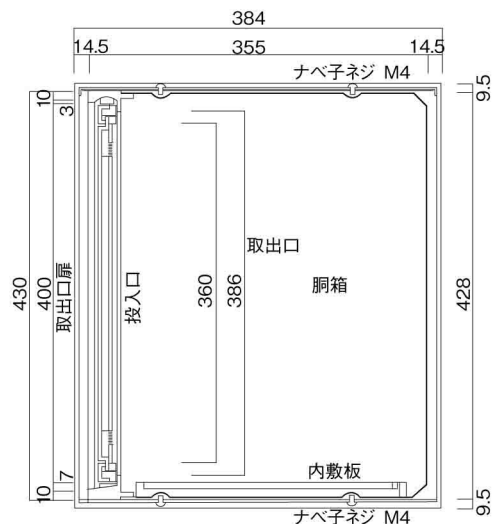

ポストボックス

TN23-11L

ブラケットタイプ
(コンボスタンド兼用)

10.03

株式会社 タマヤ

正面図

裏面図

平面図

底面図

左側面図

縦断面図

縦断面図

横断面図