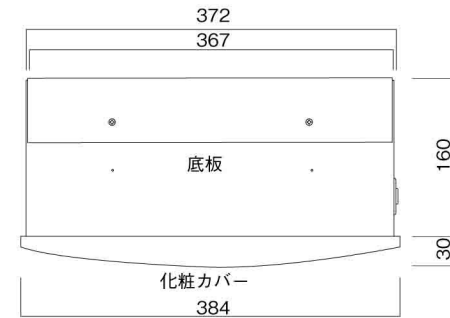

ポストボックス

TN23-11L

ブラケットタイプ
(コンボスタンド兼用)

10.03

株式会社 タマヤ

正面図

裏面図

平面図

底面図

左側面図

縦断面図

縦断面図

横断面図