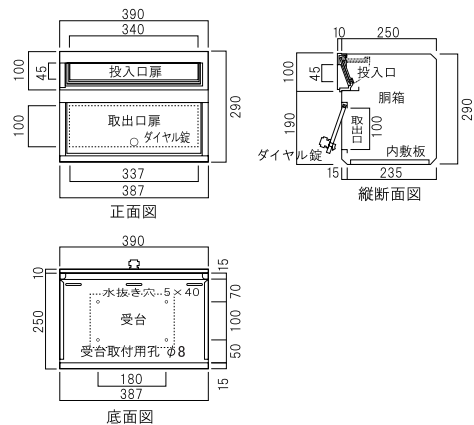

# TN42-1.5B

前入れ  
前出し

受注生産品  
(納期2週間)

390(オフホワイト)

302(ソフトブラック)

303(ダークシルバー)

304(グレイッシュブラウン)

他にも下記カラーより選べます。