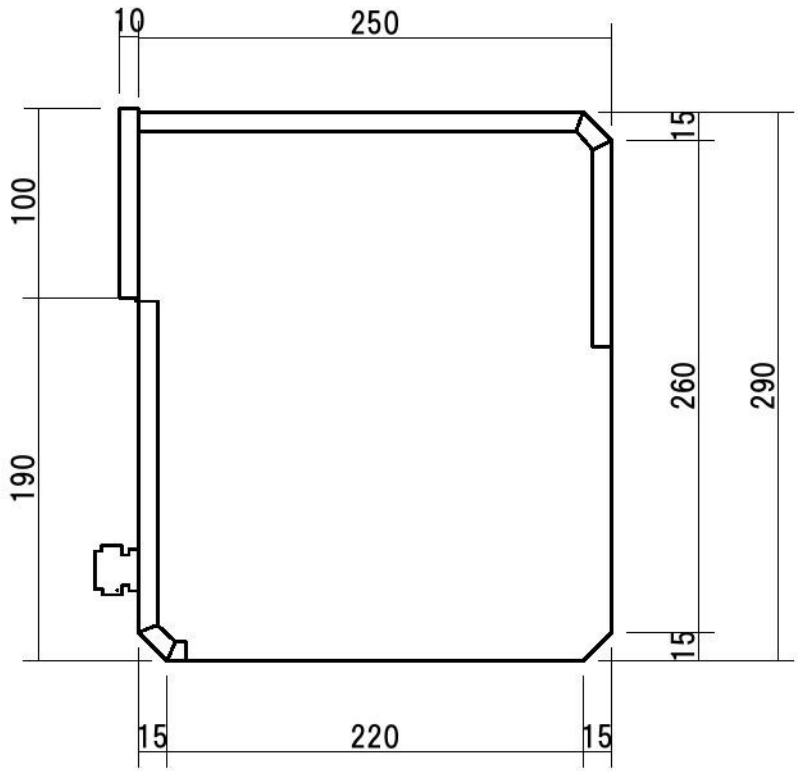

ポストボックス	TN43-1.5B-1 埋め込み式 スタンド式	16.07	株式会社 タマヤ
---------	-------------------------	-------	----------

正面図

裏面図

ポストボックス	TN43-1.5B-2 埋め込み式 スタンド式	16.07	株式会社 タマヤ
---------	-------------------------	-------	----------

側面図

縦断面図

ポストボックス	TN43-1.5B-3 埋め込み式 スタンド式	16.07	株式会社 タマヤ
---------	-------------------------	-------	----------

平面図

底面図