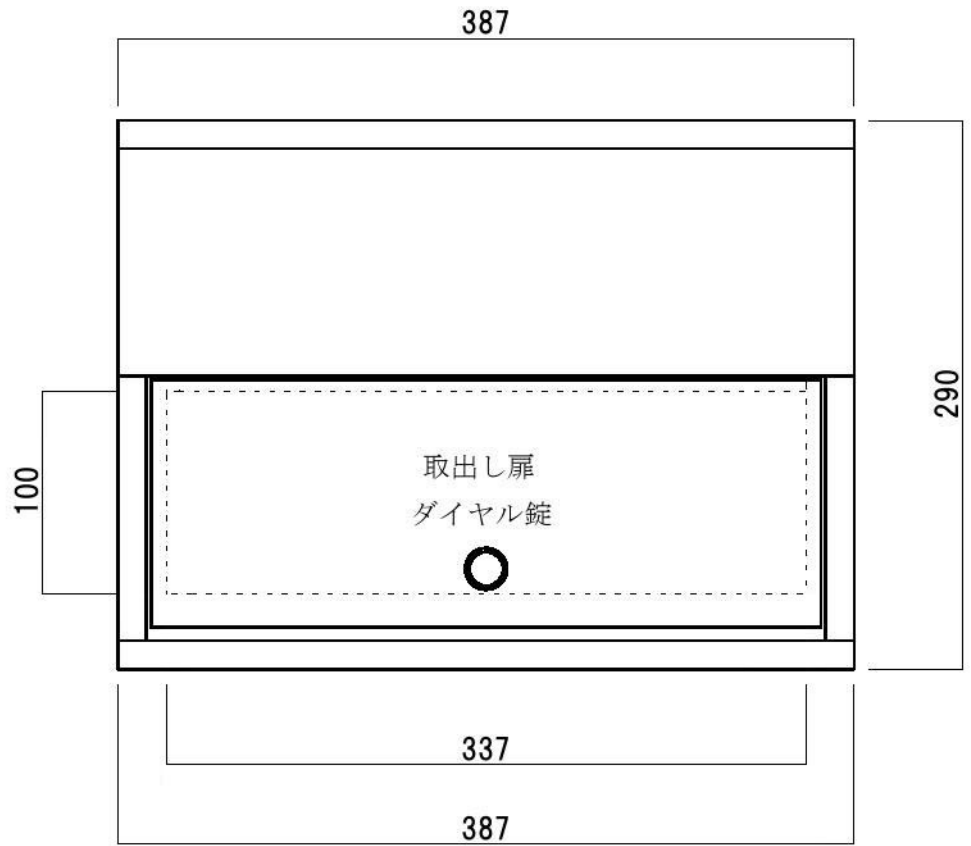

ポストボックス	TN43-1.5B-1 埋め込み式 スタンド式	16.07	株式会社 タマヤ
---------	-------------------------	-------	----------

正面図

裏面図

ポストボックス	TN43-1.5B-2 埋め込み式 スタンド式	16.07	株式会社 タマヤ
---------	-------------------------	-------	----------

側面図

縦断面図

ポストボックス	TN43-1.5B-3 埋め込み式 スタンド式	16.07	株式会社 タマヤ
---------	-------------------------	-------	----------

平面図

底面図