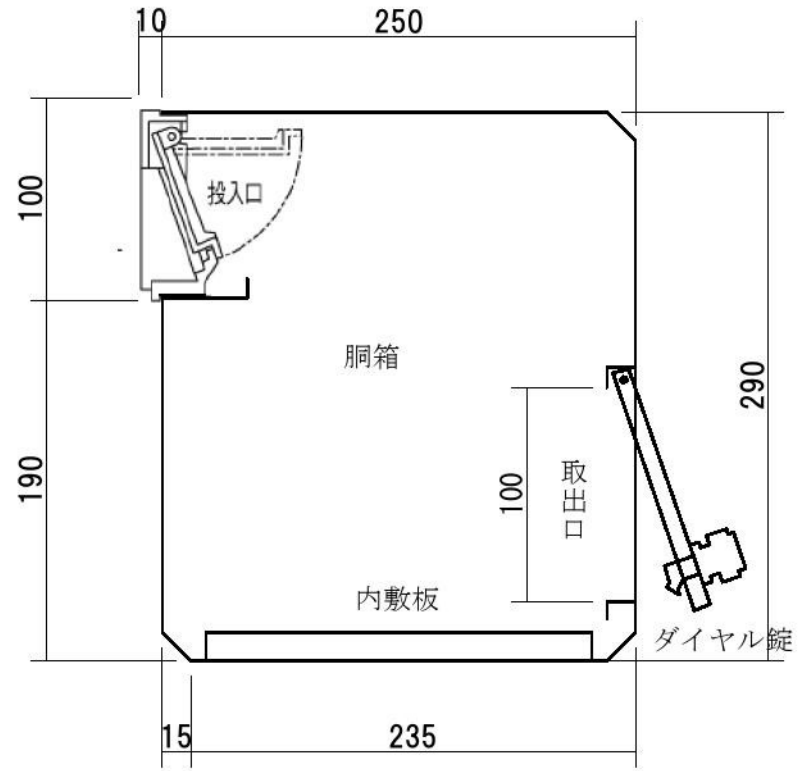

ポストボックス	TN43-1.5B-1 埋め込み式 スタンド式	16.07	株式会社 タマヤ
---------	-------------------------	-------	----------

正面図

裏面図

ポストボックス	TN43-1.5B-2 埋め込み式 スタンド式	16.07	株式会社 タマヤ
---------	-------------------------	-------	----------

側面図

縦断面図

ポストボックス	TN43-1.5B-3 埋め込み式 スタンド式	16.07	株式会社 タマヤ
---------	-------------------------	-------	----------

平面図

底面図