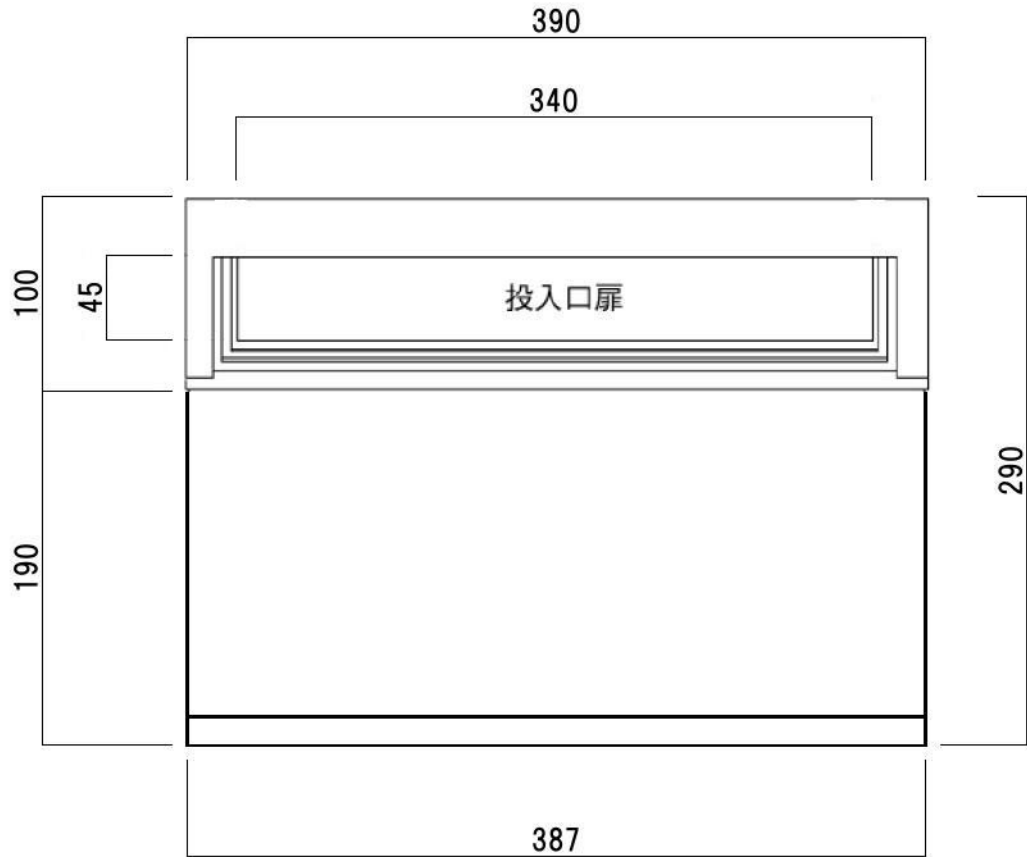

ポストボックス	TN43-1.5B-1 埋め込み式 スタンド式	16.07	株式会社 タマヤ
---------	-------------------------	-------	----------

正面図

裏面図

ポストボックス	TN43-1.5B-2 埋め込み式 スタンド式	16.07	株式会社 タマヤ
---------	-------------------------	-------	----------

側面図

縦断面図

ポストボックス	TN43-1.5B-3 埋め込み式 スタンド式	16.07	株式会社 タマヤ
---------	-------------------------	-------	----------

平面図

底面図