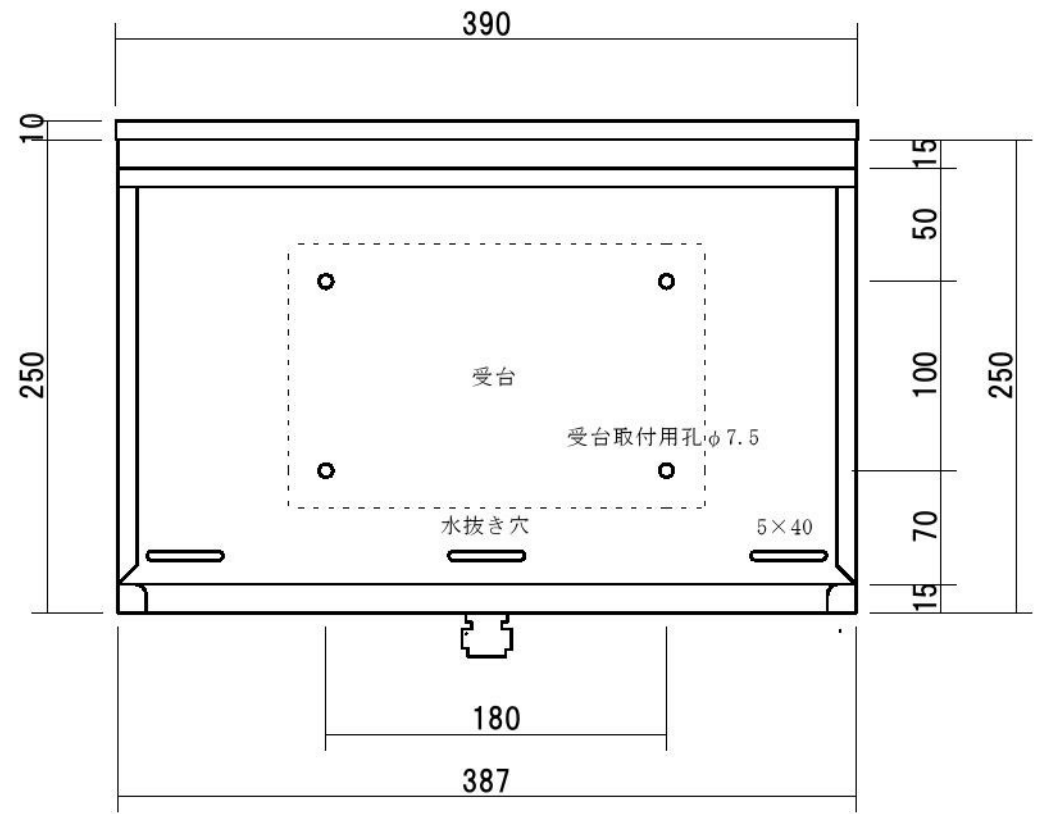

側面図

縦断面図

ポストボックス	TN43-1.5B-3 埋め込み式 スタンド式	16.07	株式会社 タマヤ
---------	-------------------------	-------	----------

平面図

底面図