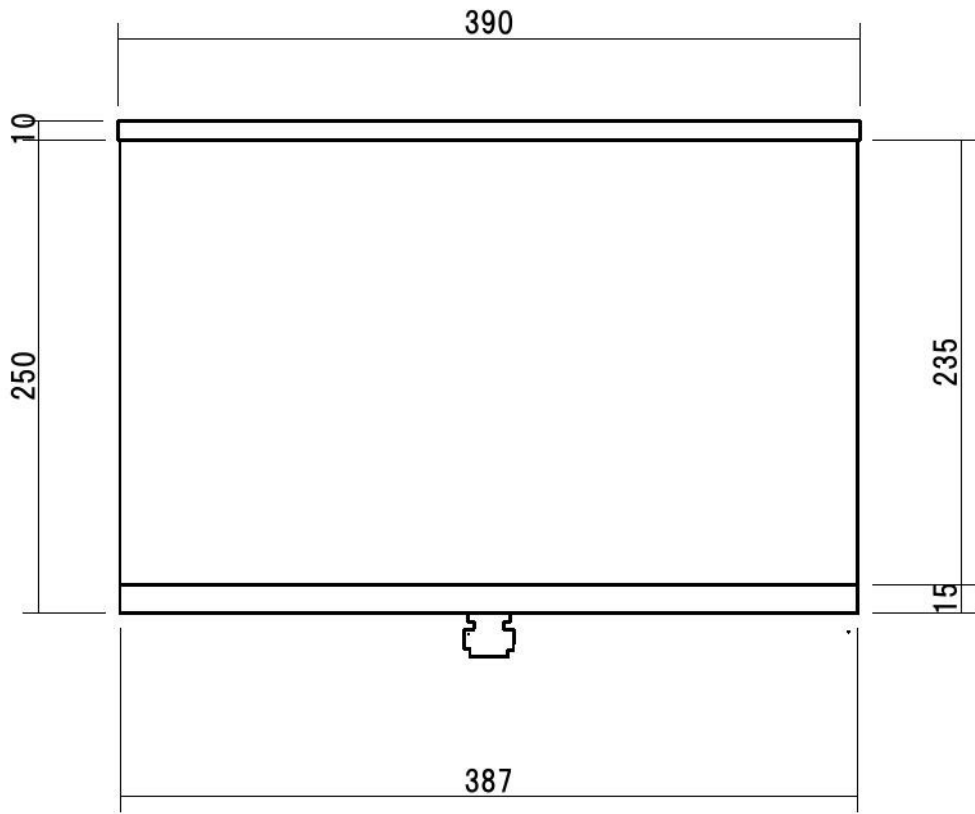

ポストボックス	TN43-1.5B-1 埋め込み式 スタンド式	16.07	株式会社 タマヤ
---------	-------------------------	-------	----------

正面図

裏面図

ポストボックス	TN43-1.5B-2 埋め込み式 スタンド式	16.07	株式会社 タマヤ
---------	-------------------------	-------	----------

側面図

縦断面図

ポストボックス	TN43-1.5B-3 埋め込み式 スタンド式	16.07	株式会社 タマヤ
---------	-------------------------	-------	----------

平面図

底面図