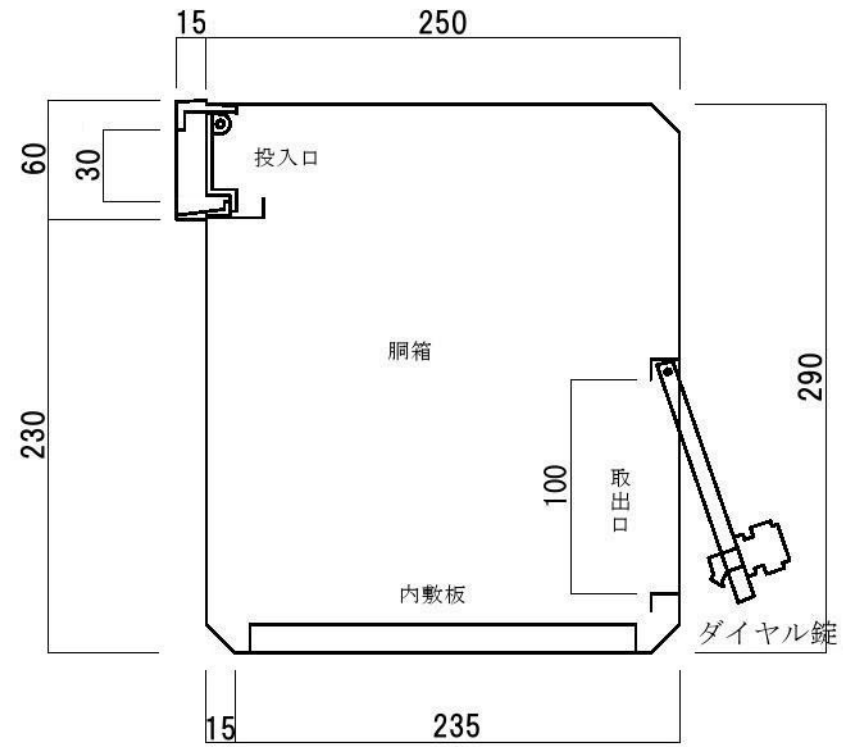

ポストボックス	TN44-1.5B-1 埋め込み式 スタンド式	16.07	株式会社 タマヤ
---------	-------------------------	-------	----------

正面図

裏面図

ポストボックス	TN44-1.5B-2 埋め込み式 スタンド式	16.07	株式会社 タマヤ
---------	-------------------------	-------	----------

側面図

縦断面図

ポストボックス	TN44-1.5B-3 埋め込み式 スタンド式	16.07	株式会社 タマヤ
---------	-------------------------	-------	----------

平面図

底面図