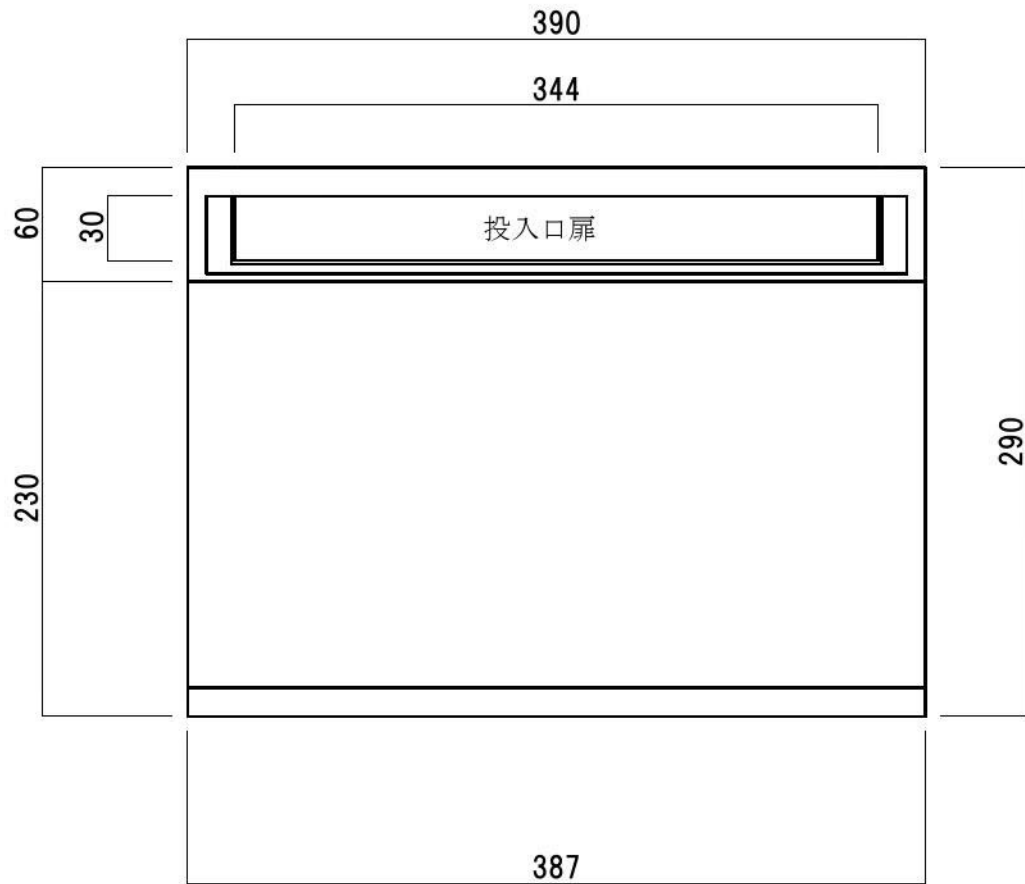

ポストボックス	TN44-1.5B-1 埋め込み式 スタンド式	16.07	株式会社 タマヤ
---------	-------------------------	-------	----------

正面図

裏面図

ポストボックス	TN44-1.5B-2 埋め込み式 スタンド式	16.07	株式会社 タマヤ
---------	-------------------------	-------	----------

側面図

縦断面図

ポストボックス	TN44-1.5B-3 埋め込み式 スタンド式	16.07	株式会社 タマヤ
---------	-------------------------	-------	----------

平面図

底面図