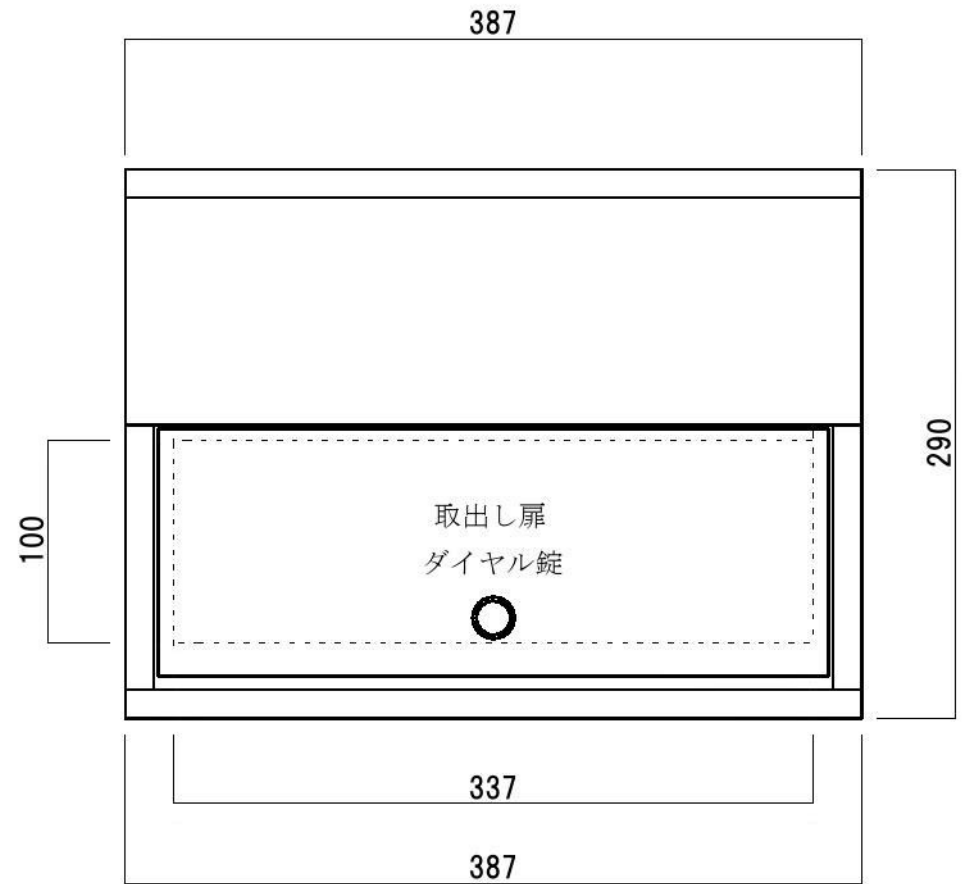

ポストボックス	TN44-1.5B-1 埋め込み式 スタンド式	16.07	株式会社 タマヤ
---------	-------------------------	-------	----------

正面図

裏面図

ポストボックス	TN44-1.5B-2 埋め込み式 スタンド式	16.07	株式会社 タマヤ
---------	-------------------------	-------	----------

側面図

縦断面図

ポストボックス	TN44-1.5B-3 埋め込み式 スタンド式	16.07	株式会社 タマヤ
---------	-------------------------	-------	----------

平面図

底面図