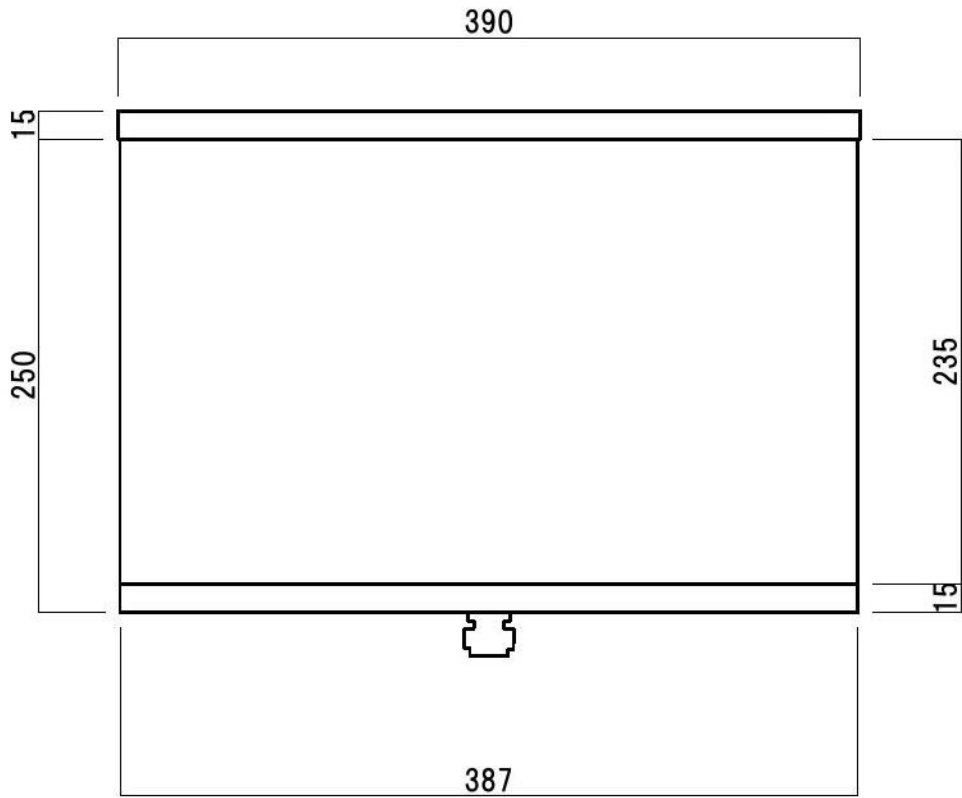

ポストボックス	TN44-1.5B-1 埋め込み式 スタンド式	16.07	株式会社 タマヤ
---------	-------------------------	-------	----------

正面図

裏面図

ポストボックス	TN44-1.5B-2 埋め込み式 スタンド式	16.07	株式会社 タマヤ
---------	-------------------------	-------	----------

側面図

縦断面図

ポストボックス	TN44-1.5B-3 埋め込み式 スタンド式	16.07	株式会社 タマヤ
---------	-------------------------	-------	----------

平面図

底面図