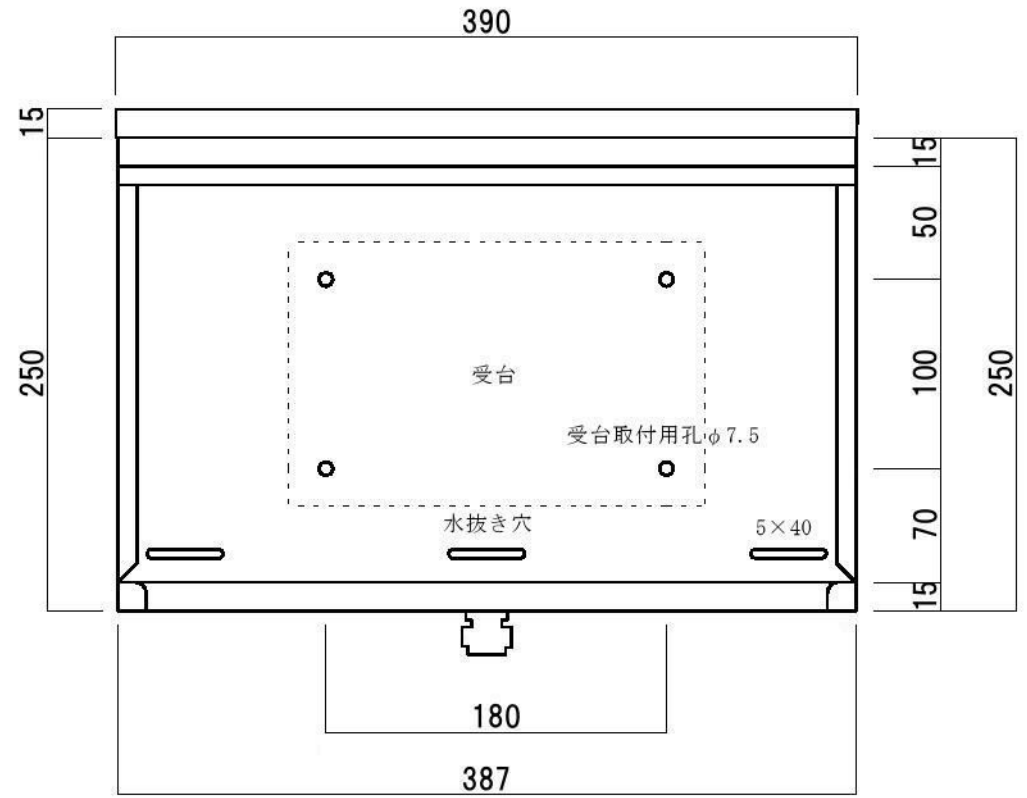

側面図

縦断面図

ポストボックス	TN44-1.5B-3 埋め込み式 スタンド式	16.07	株式会社 タマヤ
---------	-------------------------	-------	----------

平面図

底面図