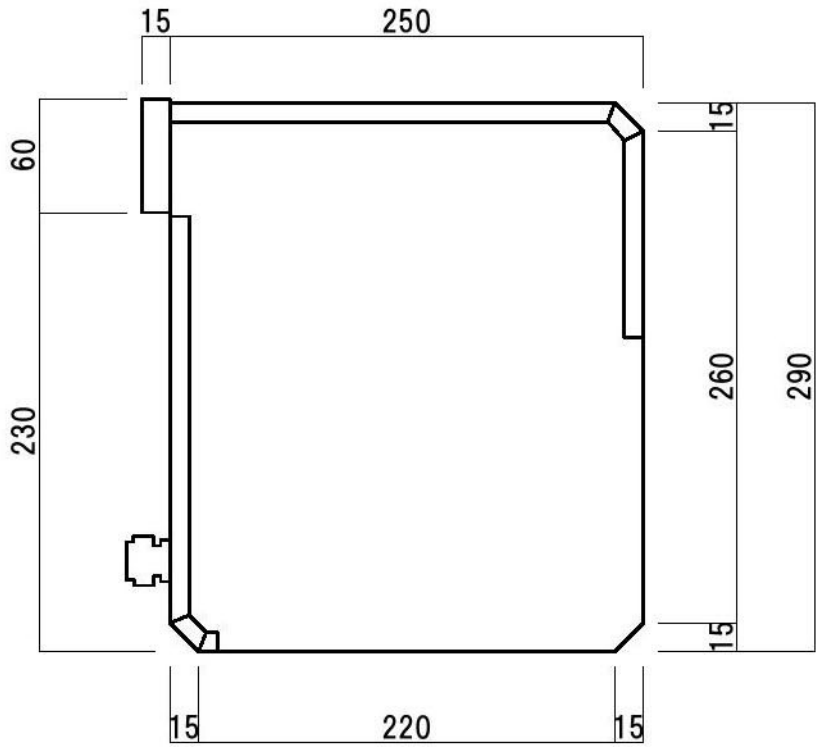

ポストボックス	TN44-1.5B-1 埋め込み式 スタンド式	16.07	株式会社 タマヤ
---------	-------------------------	-------	----------

正面図

裏面図

ポストボックス	TN44-1.5B-2 埋め込み式 スタンド式	16.07	株式会社 タマヤ
---------	-------------------------	-------	----------

側面図

縦断面図

ポストボックス	TN44-1.5B-3 埋め込み式 スタンド式	16.07	株式会社 タマヤ
---------	-------------------------	-------	----------

平面図

底面図