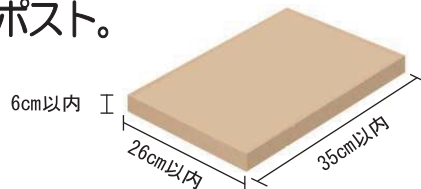

壁掛けポスト

TN47

前入れ
前出し

受注生産品
(納期2週間)

302(ソフトブラック)

カラーバリエーション

390 オフホワイト	302 ソフトブラック	303 ダークシルバー	304 グレイッシュブラウン
501 ブライトブルー	502 オリーブ	305 ダルレッド	104 シャンパンゴールド
			308 ライトシルバー

開口を広げ 小型郵便物の投入を可能にした
壁掛けポスト。

品名	定価
TN47	¥49,000 ¥53,900(税込み)

仕様

- 重量 4.6kg
- 投入口:アルミ鋳物製
- 胴箱:ステンレス製(塗装仕上げ)
- ダイヤル錠付き

主な対応可能小型郵便物

日本郵便 : クリックポスト
 ヤマト運輸 : 宅配便コンパクト
 佐川急便 : 飛脚ゆうメール便
 アマゾン : XM01・XM02等