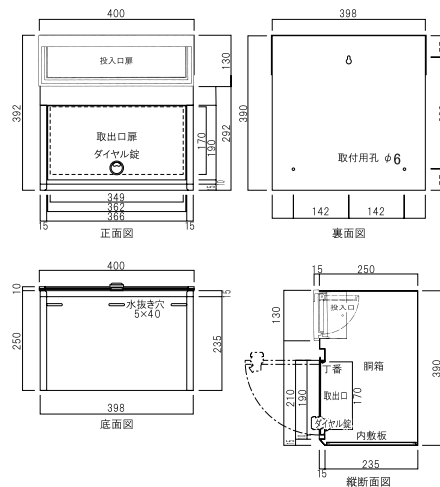

壁掛けポスト

TN47

前入れ
前出し

受注生産品
(納期2週間)

302(ソフトブラック)

カラーバリエーション

390 オフホワイト	302 ソフトブラック	303 ダークシルバー	304 グレイッシュブラウン
501 ブライトブルー	502 オリーブ	305 ダルレッド	104 シャンパンゴールド
			308 ライトシルバー

開口を広げ 小型郵便物の投入を可能にした
壁掛けポスト。

品名	定価
TN47	¥49,000 ¥53,900(税込み)

仕様

- 重量 4.6kg
- 投入口:アルミ鋳物製
- 胴箱:ステンレス製(塗装仕上げ)
- ダイヤル錠付き

主な対応可能小型郵便物

日本郵便 : クリックポスト
 ヤマト運輸 : 宅配便コンパクト
 佐川急便 : 飛脚ゆうメール便
 アマゾン : XM01・XM02等