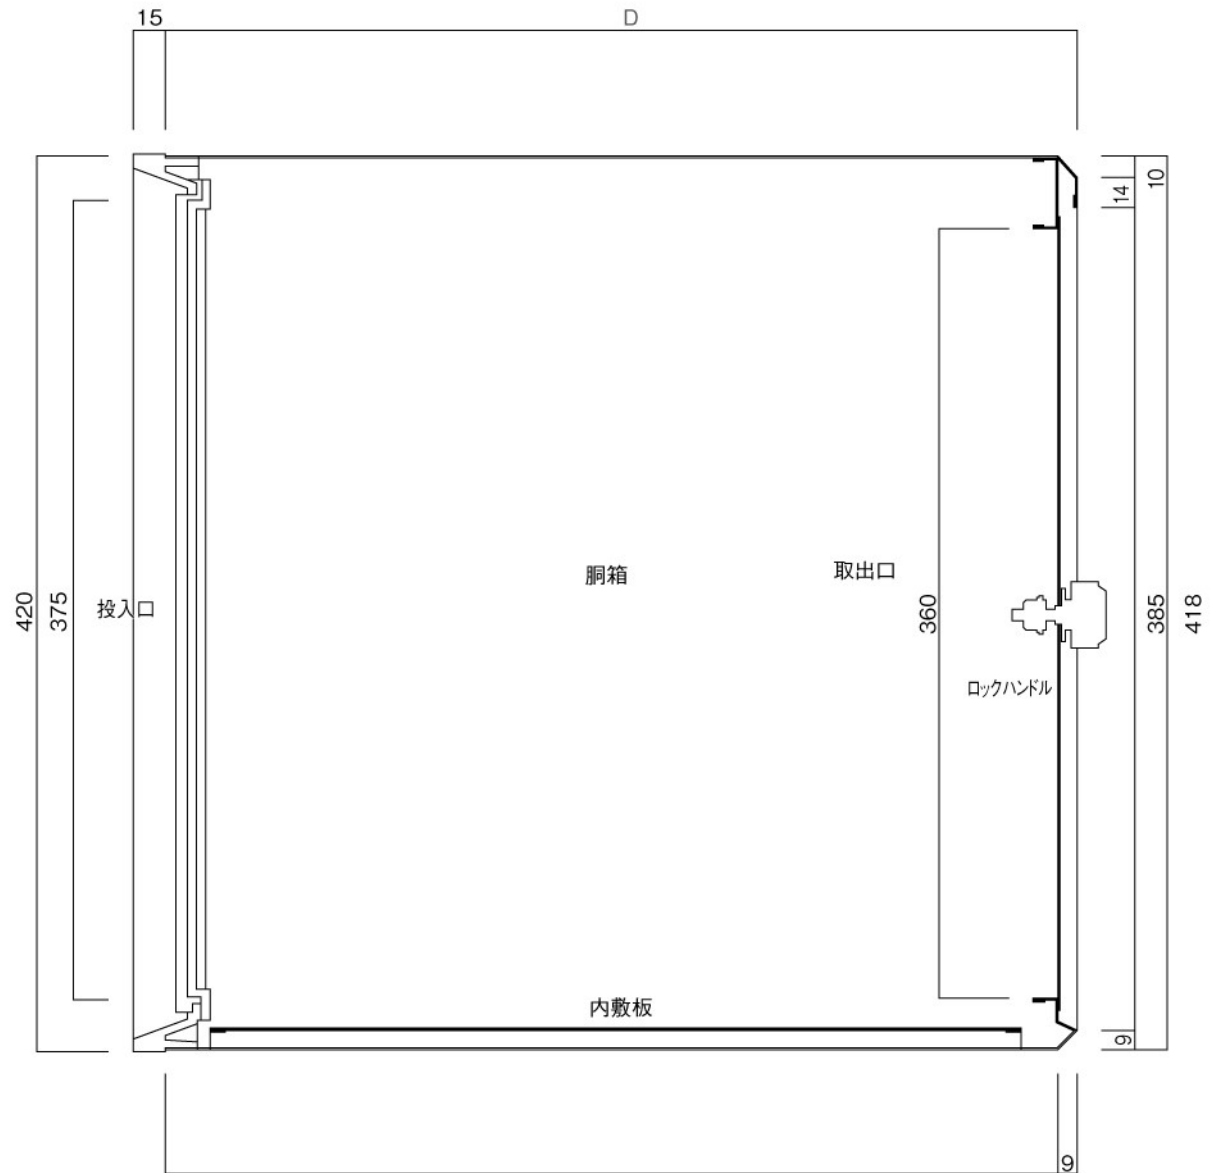

ポストボックス

TN50R_2

埋め込み式

09.04

R3…D寸法330

R4…D寸法430