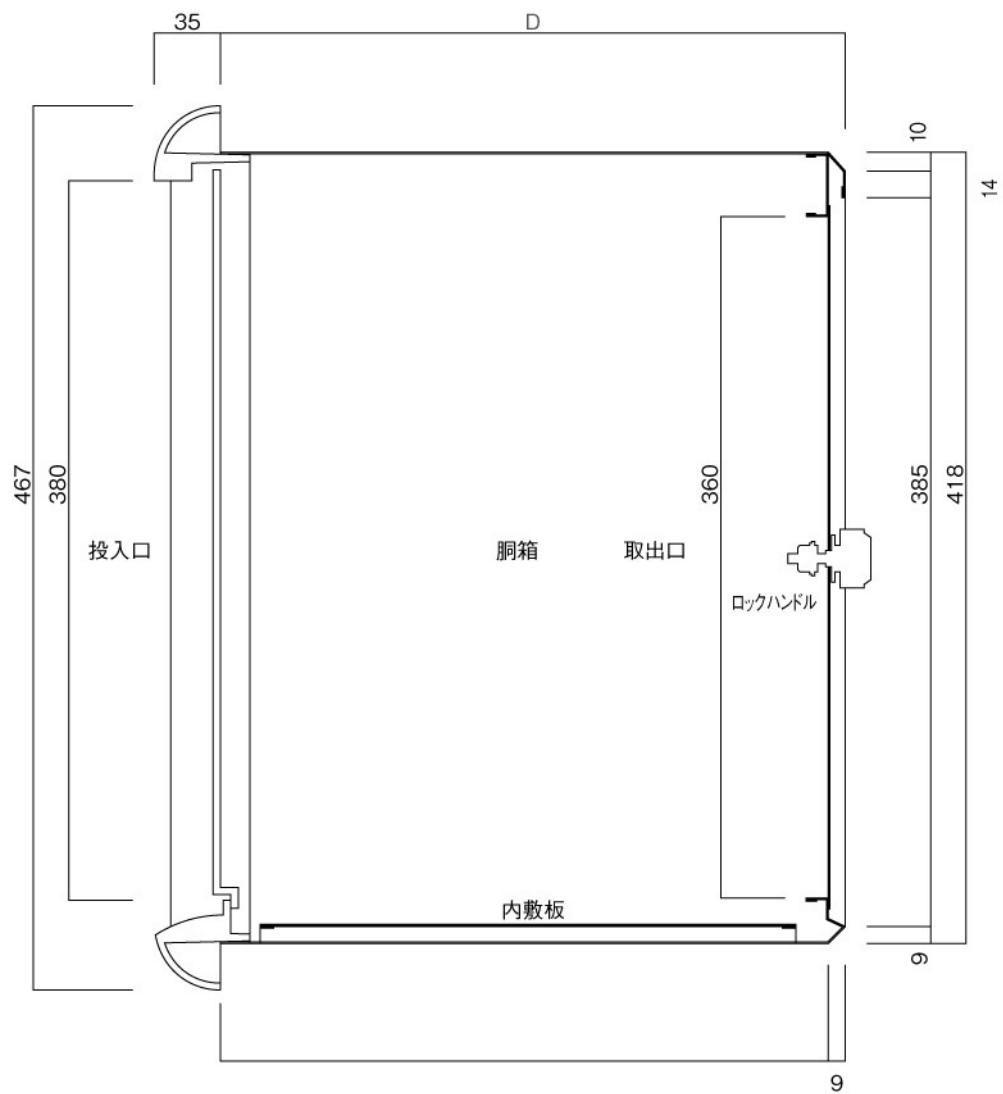

ポストボックス

TN53R_1

埋め込み式

09.04

正面図

裏面図

底面図

横断面図

R3...D寸法330

R4...D寸法430

ポストボックス

TN53R_2

埋め込み式

09.04

縦断面図

R3...D寸法330

R4...D寸法430