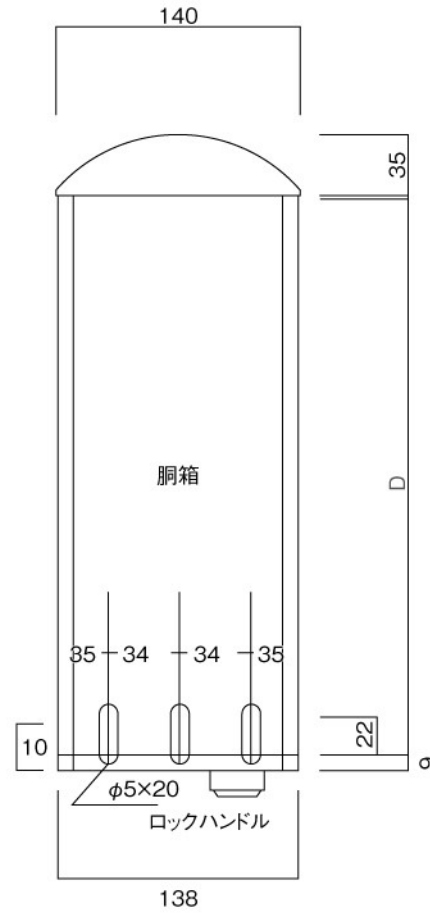

ポストボックス

TN53R_1

埋め込み式

09.04

正面図

裏面図

底面図

横断面図

R3...D寸法330

R4...D寸法430

ポストボックス

TN53R_2

埋め込み式

09.04

縦断面図

R3...D寸法330

R4...D寸法430