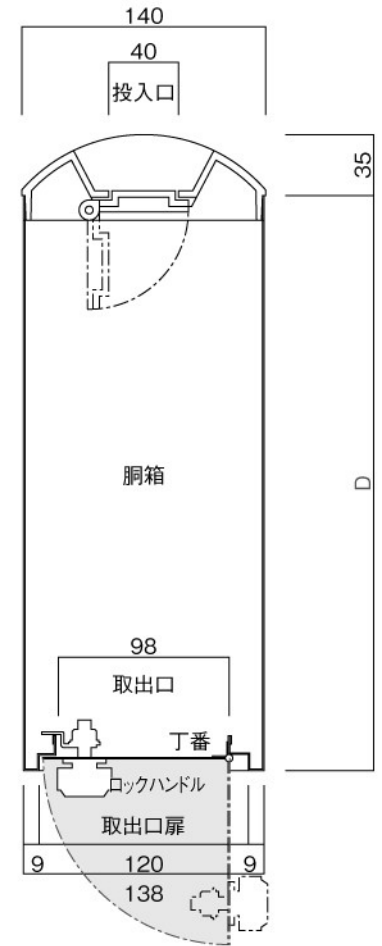

ポストボックス

TN53R_1

埋め込み式

09.04

正面図

裏面図

底面図

横断面図

R3...D寸法330

R4...D寸法430

ポストボックス

TN53R_2

埋め込み式

09.04

縦断面図

R3...D寸法330

R4...D寸法430