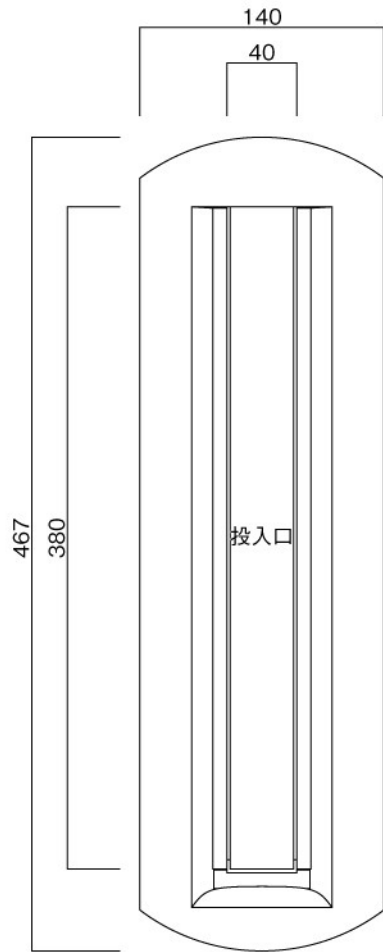

ポストボックス

TN53R_1

埋め込み式

09.04

正面図

裏面図

底面図

横断面図

R3...D寸法330

R4...D寸法430

ポストボックス

TN53R_2

埋め込み式

09.04

縦断面図

R3...D寸法330

R4...D寸法430