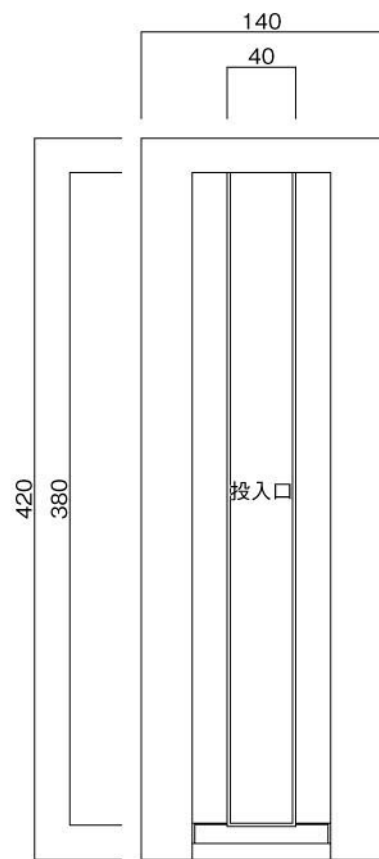

ポストボックス

TN54K

口金分離型

09.04

正面図

縦断面図