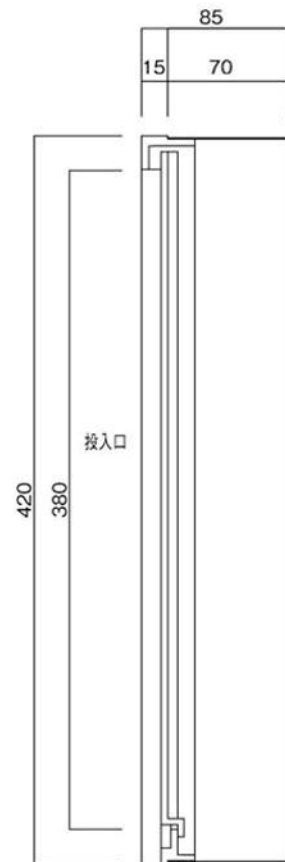

ポストボックス

TN54K

口金分離型

09.04

正面図

縦断面図