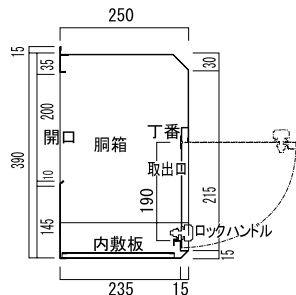

専用内掛け裏箱

TS-1

分離型 ヨコ型 ポストの裏箱に適しています。

品名	定価
TS-1	¥20,000 ¥22,000(税込み)

仕様

- 本体:ステンレス製
- ツマミ(ロック式)
- 2Bタイプ仕様
- ダイヤル錠/南京錠/シリンダー錠 **に変更可能** + ¥4,000(¥4,400(税込み))
※シリンダー錠は、扉形状が違うため他のツマミへの交換は出来ません。
- 扉 開口寸法: W339mm × H187mm
- 取付用の釘は付いておりません。

TS-1 壁面取付け部

正面図

縦断面図

裏面図

本体回り耳部分にビス止め