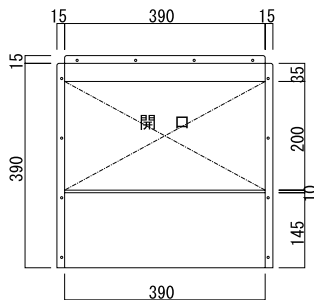

専用内掛け裏箱

TS-1

分離型 ヨコ型 ポストの裏箱に適しています。

品名	定価
TS-1	¥20,000 ¥22,000(税込み)

仕様

- 本体:ステンレス製
- ツマミ(ロック式)
- 2Bタイプ仕様
- ダイヤル錠/南京錠/シリンダー錠 **に変更可能** + ¥4,000(¥4,400(税込み))
※シリンダー錠は、扉形状が違うため他のツマミへの交換は出来ません。
- 扉 開口寸法: W339mm × H187mm
- 取付用の釘は付いておりません。

TS-1 壁面取付け部

正面図

縦断面図

裏面図

本体回り耳部分にビス止め