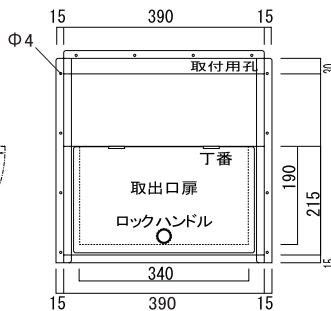

専用内掛け裏箱

TS-1

分離型 ヨコ型 ポストの裏箱に適しています。

品名	定価
TS-1	¥20,000 ¥22,000(税込み)

仕様

- 本体:ステンレス製
- ツマミ(ロック式)
- 2Bタイプ仕様
- ダイヤル錠/南京錠/シリンダー錠 **に変更可能** + ¥4,000(¥4,400(税込み))
※シリンダー錠は、扉形状が違うため他のツマミへの交換は出来ません。
- 扉 開口寸法: W339mm × H187mm
- 取付用の釘は付いておりません。

TS-1 壁面取付け部

正面図

縦断面図

裏面図

本体回り耳部分にビス止め